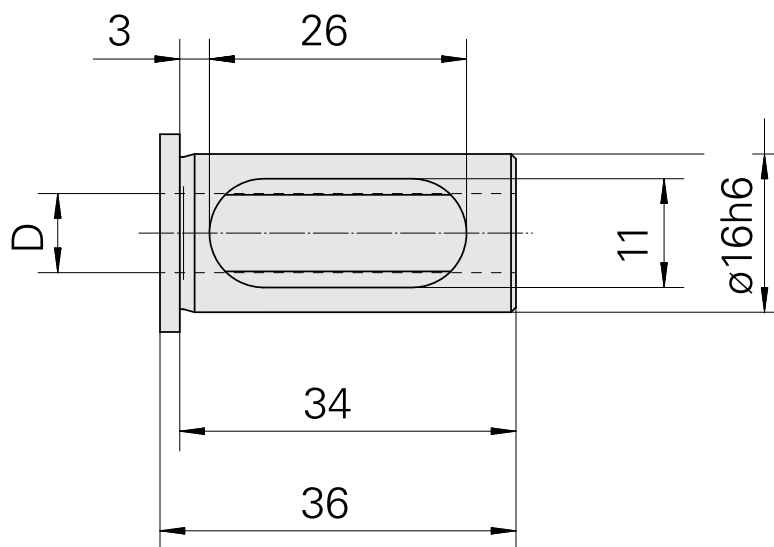

Bussola attacco con manicotto D16/ 10mm

Caratteristiche tecniche

Categoria acces. portautensile	Bussola attacco con manicotto
Attacco	D16
Attacco per utensile	10mm

Documenti

Non sono disponibili download per questo prodotto