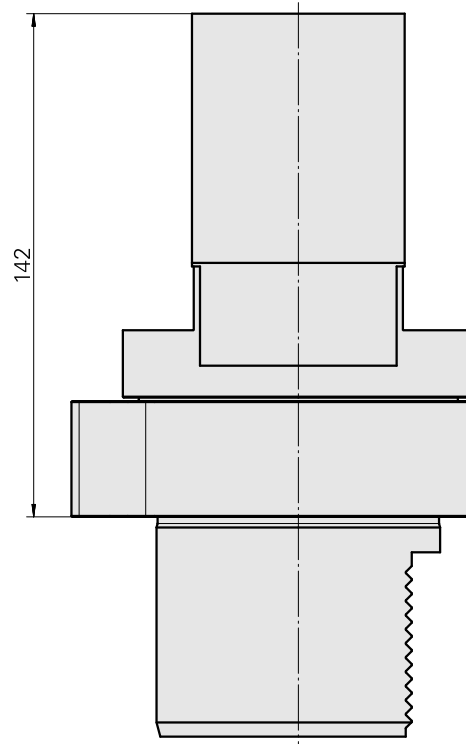

## Voreinst. D80/MS16/MS22 Querschlitten

### Technische Daten

WZH Zubehörkategorie

Adapter für Voreinstellgeräte

Aufnahme

D80 für Voreinstellgeräte

Werkzeugaufnahme

MS16/MS22 Querschlitten