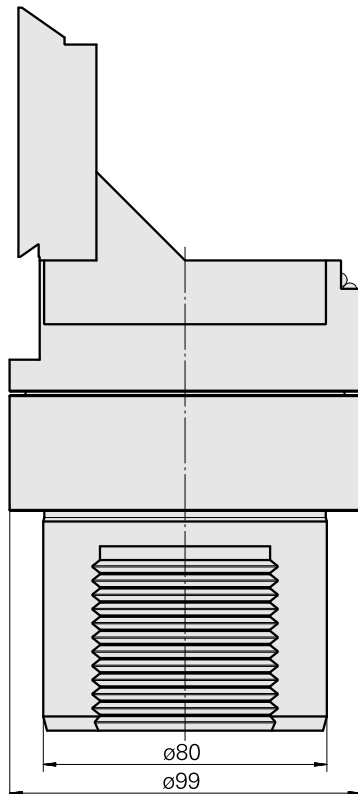

### Technische Daten

WZH Zubehörkategorie

Adapter für Voreinstellgeräte

Aufnahme

D80 für Voreinstellgeräte

Werkzeugaufnahme

MS16/MS22 Querschlitten