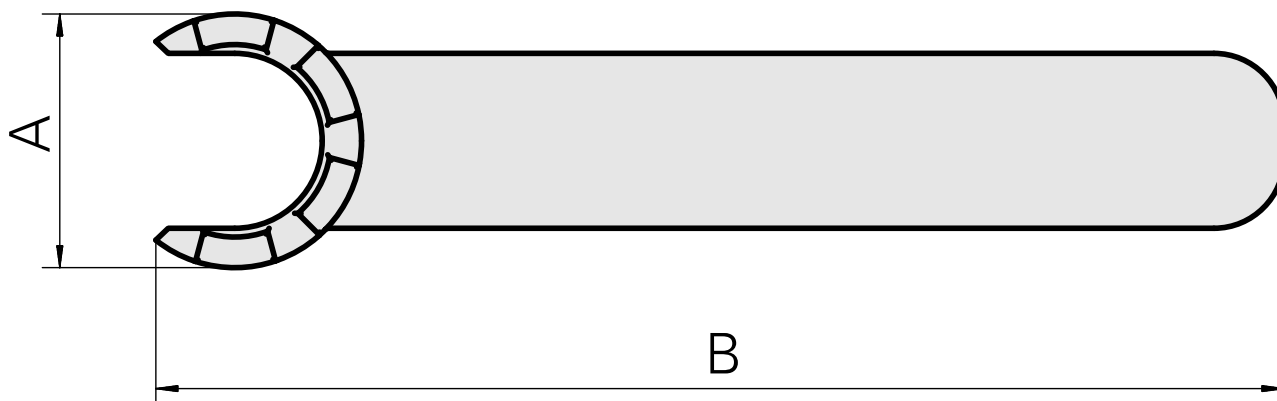

Chiave

Caratteristiche tecniche

Categoria acces. portautensile	Attrezzo per pinze di serrag.
Attacco	ER11
Tipo pinza di serraggio	ER 11
Tipo dado di serraggio	Filetta. interna diam. ridotto
Strumento per pinze	Chiave dado di serraggio