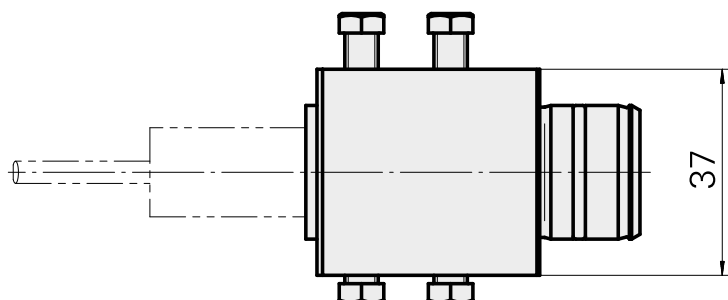

Attachement D20

Données techniques

Entraînement	non entraîné
Arrosage	central
Attachement	D20
Pression	80 bar
X [mm]	40
Y [mm]	-
Z [mm]	-
Produits INDEX TRAUB	ABC65 • TNK42/65 • TNL18 • TNL20 • TNL32-11 • TNL32 • TNL32-11 compact • TNL20-11 • TNL32 compact • TNK40.2-10 • TNL20.2 • TNK40.2

Documents

Aucun téléchargement n'est disponible pour ce produit

Accessoires

Accessoires optionnels

Autres accessoires

[Douille attachement collerette D20](#)

ID produit : 10063939

Ancienne ID produit : W68510.04--

[Douille d'attachement D20](#)

ID produit : 10994732

Ancienne ID produit : W62220.01--

[Vis de serrage M 6x15](#)

ID produit : 10762814

Ancienne ID produit : 900804

[Vis de serrage M 6x10](#)

ID produit : 10682377

Ancienne ID produit : 900710
