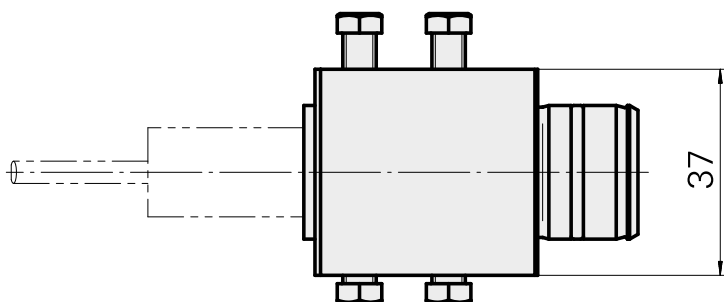

Aufnahme D20

Technische Daten

Antrieb	nicht angetrieben
Kühlung	innen
Aufnahme	D20
Druck	80 bar
X [mm]	40
Y [mm]	-
Z [mm]	-
Produkte INDEX TRAUB	ABC65 • TNK42/65 • TNL18 • TNL20 • TNL32-11 • TNL32 • TNL32-11 compact • TNL20-11 • TNL32 compact • TNL20.2-11 • TNK40.2-10 • TNK40.2-8 • TNL20.2

Dokumente

Für dieses Produkt sind keine Downloads vorhanden

Zubehör

Optionales Zubehör

weiteres Zubehör

[Aufnahmebuchse mit Bund D20](#)

Artikel-Id : 10063939
frühere Artikel-Id : W68510.04--

[Aufnahmebuchse D20](#)

Artikel-Id : 10994732
frühere Artikel-Id : W62220.01--

[Schraube-Spann M 6x15](#)

Artikel-Id : 10762814
frühere Artikel-Id : 900804

[Schraube-Spann M 6x10](#)

Artikel-Id : 10682377
frühere Artikel-Id : 900710
