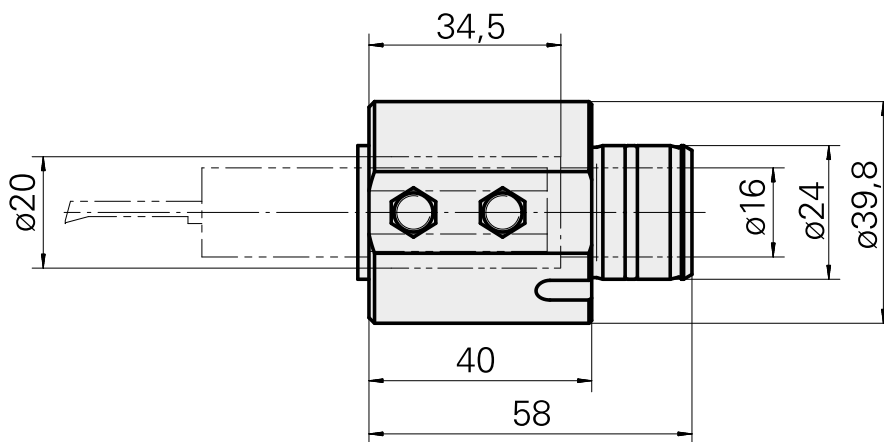

Aufnahme D20

Technische Daten

Antrieb	nicht angetrieben
Kühlung	innen
Aufnahme	D20
Druck	80 bar
X [mm]	40
Y [mm]	-
Z [mm]	-
Produkte INDEX TRAUB	ABC65 • TNK42/65 • TNL18 • TNL20 • TNL32-11 • TNL32 • TNL32-11 compact • TNL20-11 • TNL32 compact • TNL20.2-11 • TNK40.2-10 • TNK40.2-8 • TNL20.2

Dokumente

Für dieses Produkt sind keine Downloads vorhanden

Zubehör

Optionales Zubehör

weiteres Zubehör

[Aufnahmebuchse mit Bund D20](#)

Artikel-Id : 10063939
frühere Artikel-Id : W68510.04--

[Aufnahmebuchse D20](#)

Artikel-Id : 10994732
frühere Artikel-Id : W62220.01--

[Schraube-Spann M 6x15](#)

Artikel-Id : 10762814
frühere Artikel-Id : 900804

[Schraube-Spann M 6x10](#)

Artikel-Id : 10682377
frühere Artikel-Id : 900710
