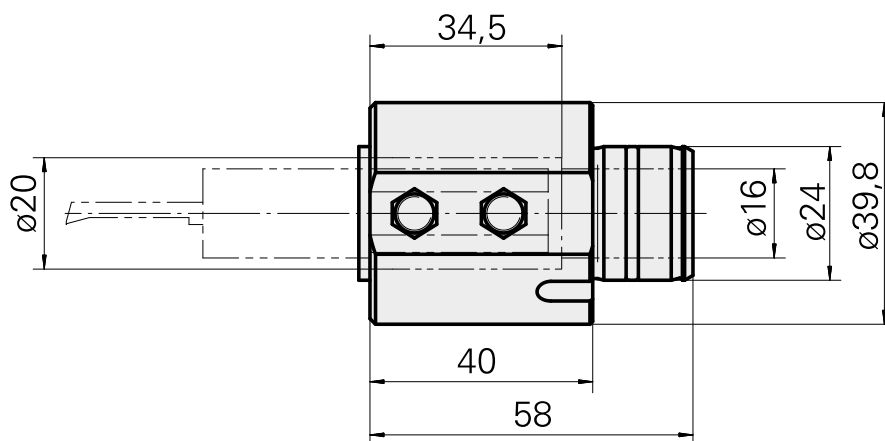

Attachement D20

Données techniques

Entraînement	non entraîné
Arrosage	central
Attachement	D20
Pression	80 bar
X [mm]	40
Y [mm]	-
Z [mm]	-
Produits INDEX TRAUB	ABC65 • TNK42/65 • TNL18 • TNL20 • TNL32-11 • TNL32 • TNL32-11 compact • TNL20-11 • TNL32 compact • TNK40.2-10 • TNL20.2 • TNK40.2

Documents

Aucun téléchargement n'est disponible pour ce produit

Accessoires

Accessoires optionnels

Autres accessoires

[Douille attachement collerette D20](#)

ID produit : 10063939

Ancienne ID produit : W68510.04--

[Douille d'attachement D20](#)

ID produit : 10994732

Ancienne ID produit : W62220.01--

[Vis de serrage M 6x15](#)

ID produit : 10762814

Ancienne ID produit : 900804

[Vis de serrage M 6x10](#)

ID produit : 10682377

Ancienne ID produit : 900710
