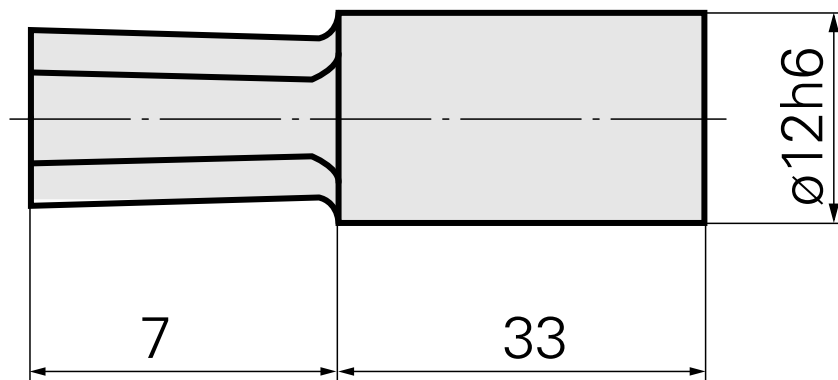

Broach SW2 mm

Données techniques

TH accessories category	Broach
Mounting	SW2 mm
Tool mounting	12mm

Documents

Aucun téléchargement n'est disponible pour ce produit