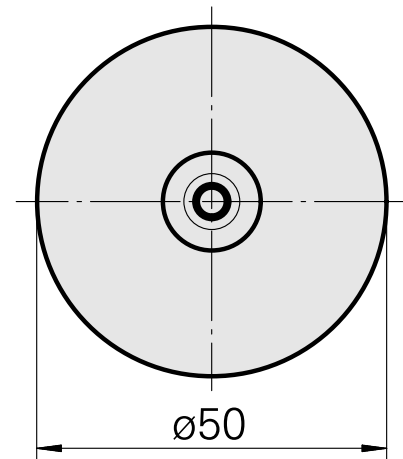

### Données techniques

Catégorie d'accessoires PO

WFB 32-20

Attachement

D4

Inserts à changement rapide

attachement Weldon