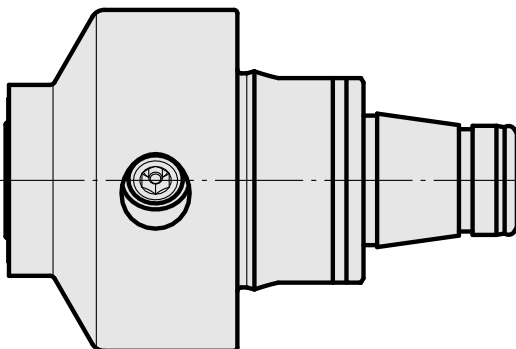

WFB 32-20 Hydrodehn D12

Technische Daten

WZH Zubehörkategorie

WFB 32-20

Aufnahme

Hydrodehn D12

Schnellwechseleinsätze

Hydrodehnaufnahme