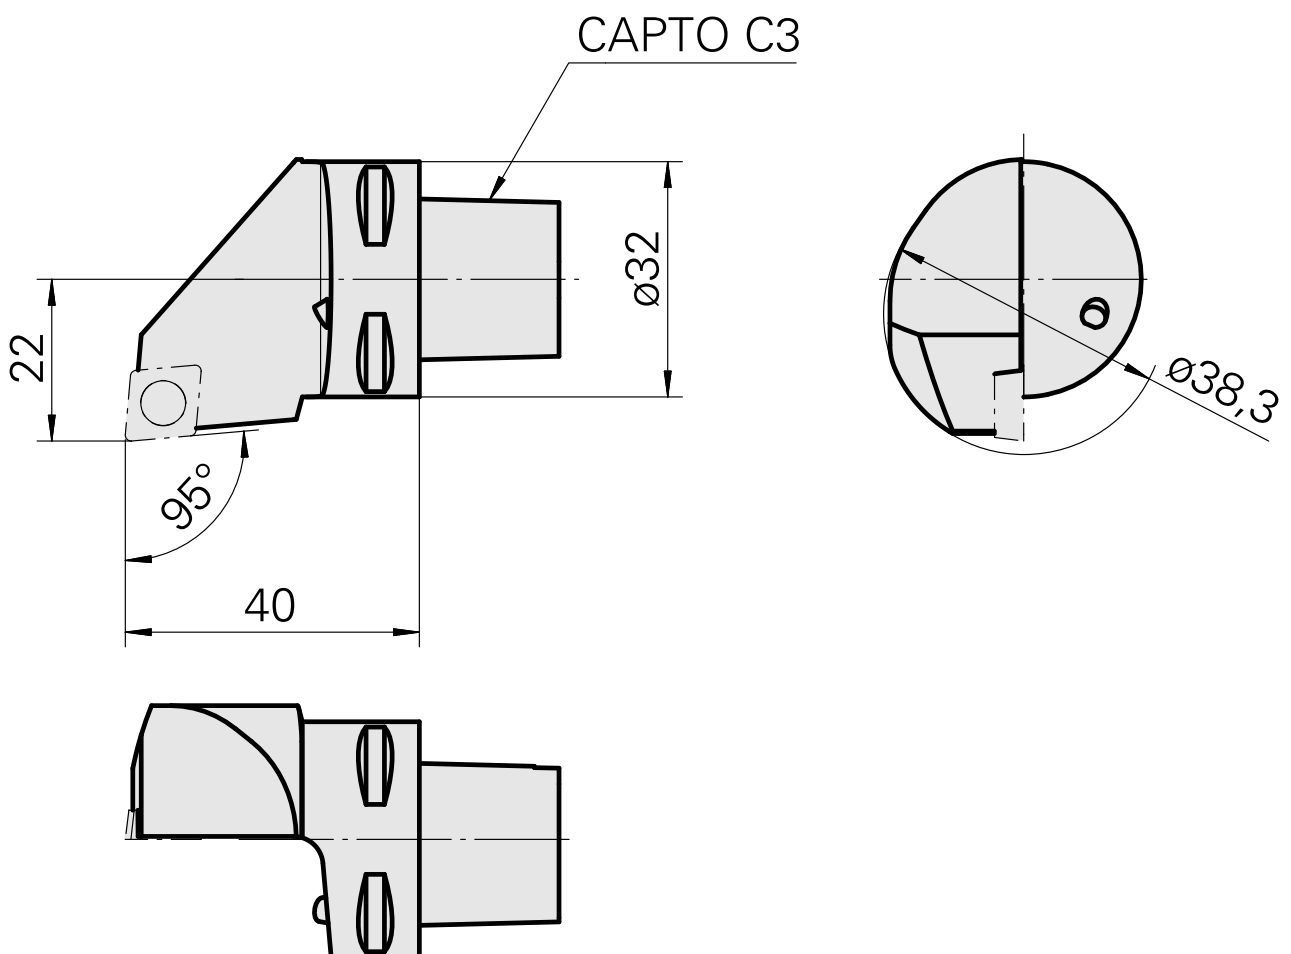

## INDEX CAPTO C3 für CC.. 09T3.., rechts, mit Greiferrille

### Technische Daten

WZH Zubehörkategorie

INDEX CAPTO C3

Aufnahme

für CC.. 09T3..

Schnellwechseleinsätze

Drehhalter