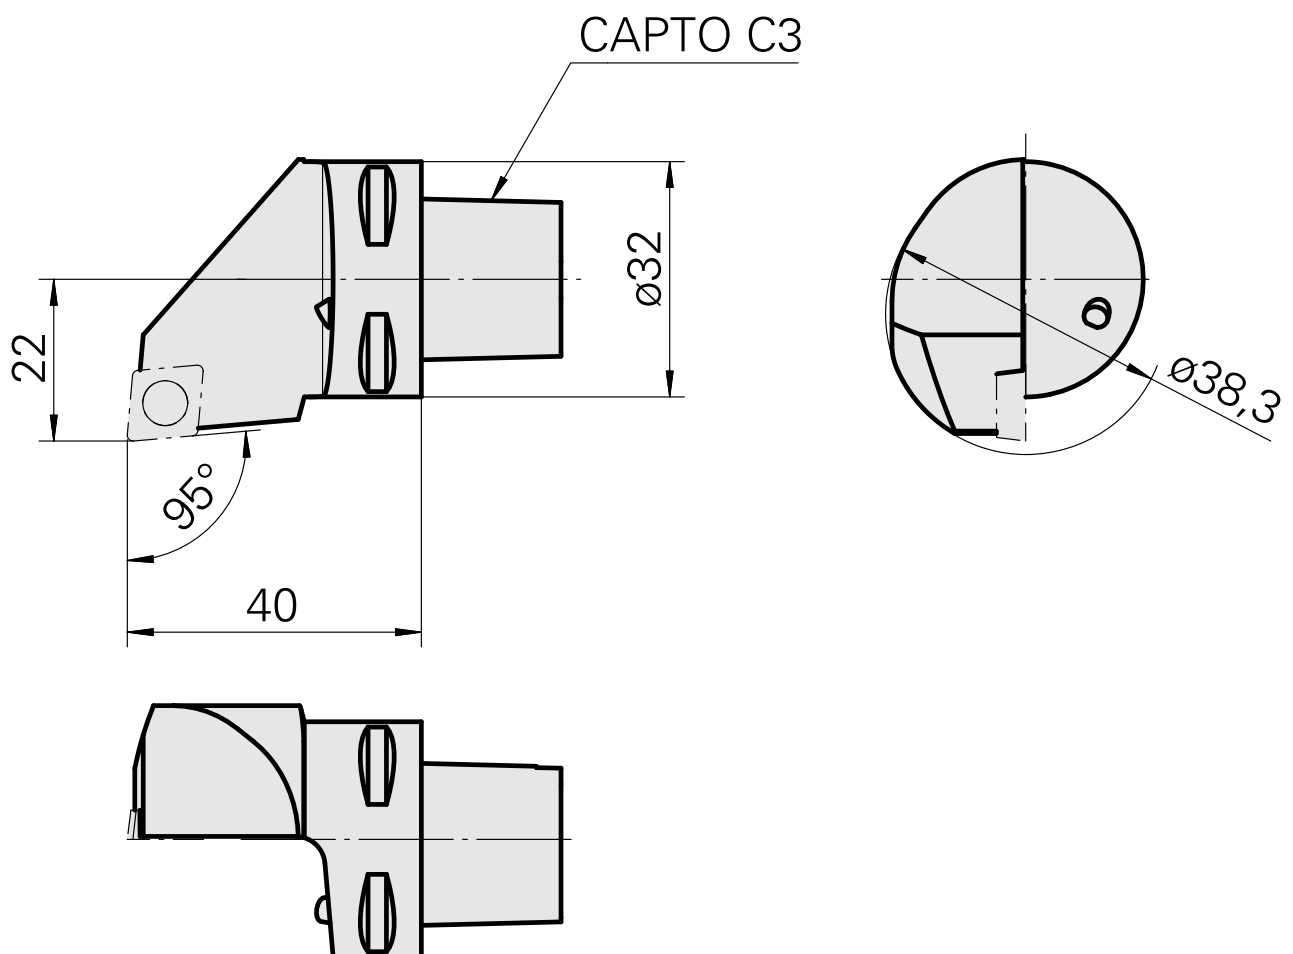

## INDEX CAPTO C3 für CC.. 09T3.., rechts, mit Greiferrille

### Technische Merkmale

WZH Zubehörkategorie

INDEX CAPTO C3

Aufnahme

für CC.. 09T3..

Schnellwechseleinsätze

Drehhalter