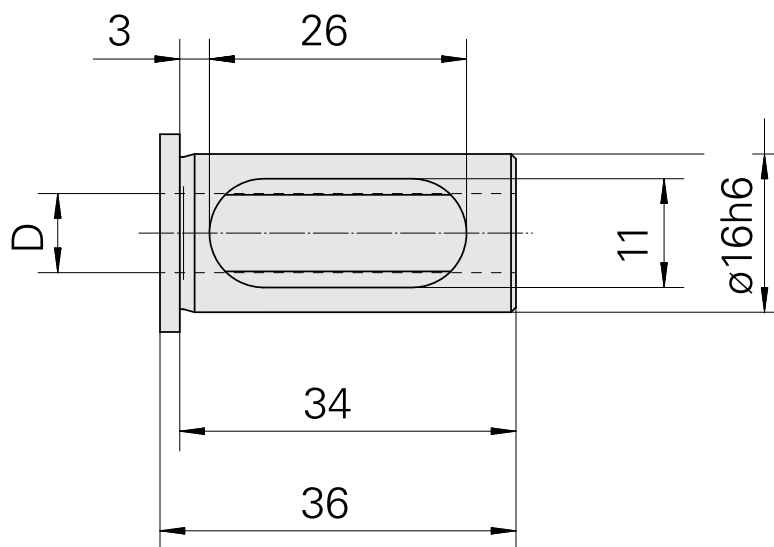

## Bucha de montagem com anel D16/ 8mm

### Características técnicas

PF Categoria de acessórios	Bucha de montagem com anel
Recepção	D16
Alojamento de ferramenta	8mm