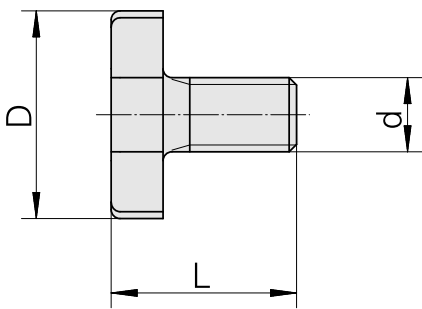

Fräseranzugsschraube M8

Technische Daten

WZH Zubehörkategorie

Fräseranzugsschraube

Aufnahme

M8

Dokumente

Für dieses Produkt sind keine Downloads vorhanden