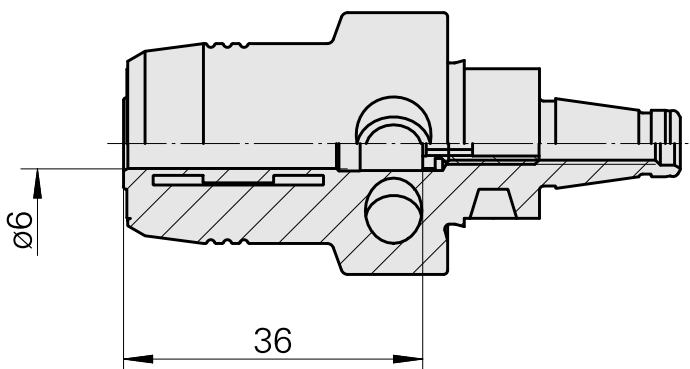

WFB 20-12 Hydrodehn D6

Technische Daten

WZH Zubehörkategorie

WFB 20-12

Aufnahme

Hydrodehn D6

Schnellwechseleinsätze

Hydrodehnaufnahme