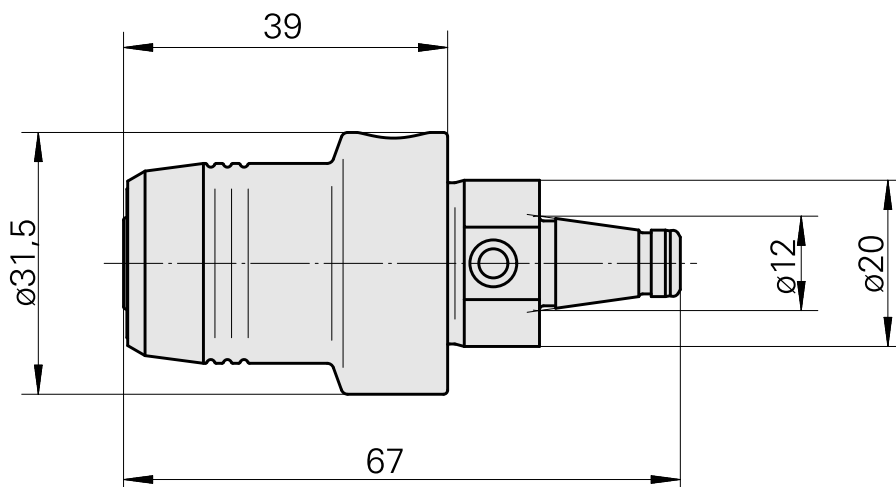

WFB 20-12 Hydrodehn D6

Technische Daten

WZH Zubehörkategorie

WFB 20-12

Aufnahme

Hydrodehn D6

Schnellwechseleinsätze

Hydrodehnaufnahme