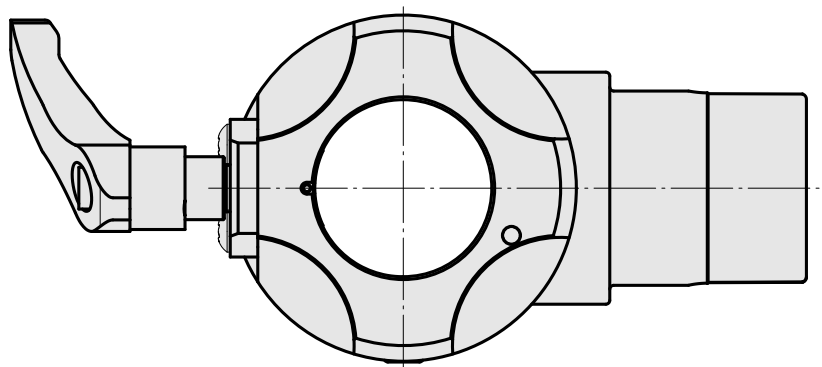

## Adapter Montagehilfe Kompaktschaft 45

### Technische Daten

WZH Zubehöorkategorie

Adapter Montagehilfe

Werkzeugaufnahme

Kompaktschaft 45