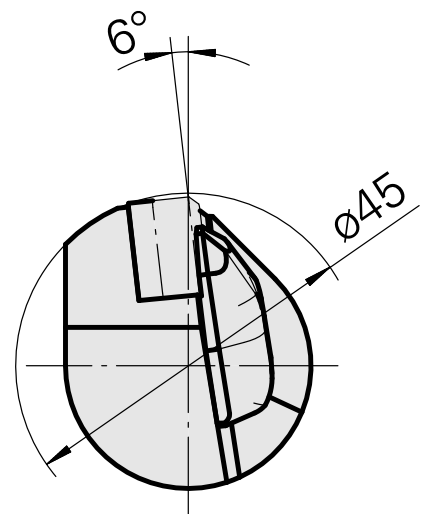

## INDEX CAPTO C3 für CN.. 1204.., links, ohne Greiferrille

### Technische Daten

WZH Zubehörcategorie

INDEX CAPTO C3

Aufnahme

für CN.. 1204..

Schnellwechseleinsätze

Drehhalter