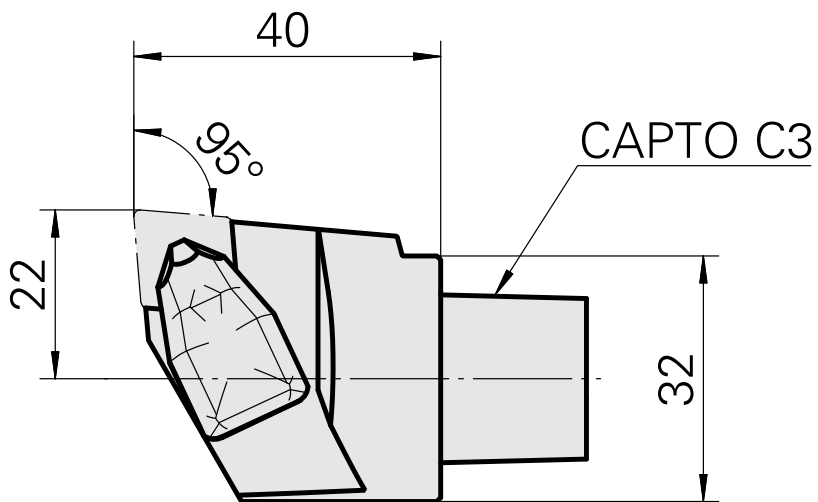

## INDEX CAPTO C3 für CN.. 1204.., links, ohne Greiferrille

### Technische Daten

WZH Zubehörcategorie

INDEX CAPTO C3

Aufnahme

für CN.. 1204..

Schnellwechseleinsätze

Drehhalter