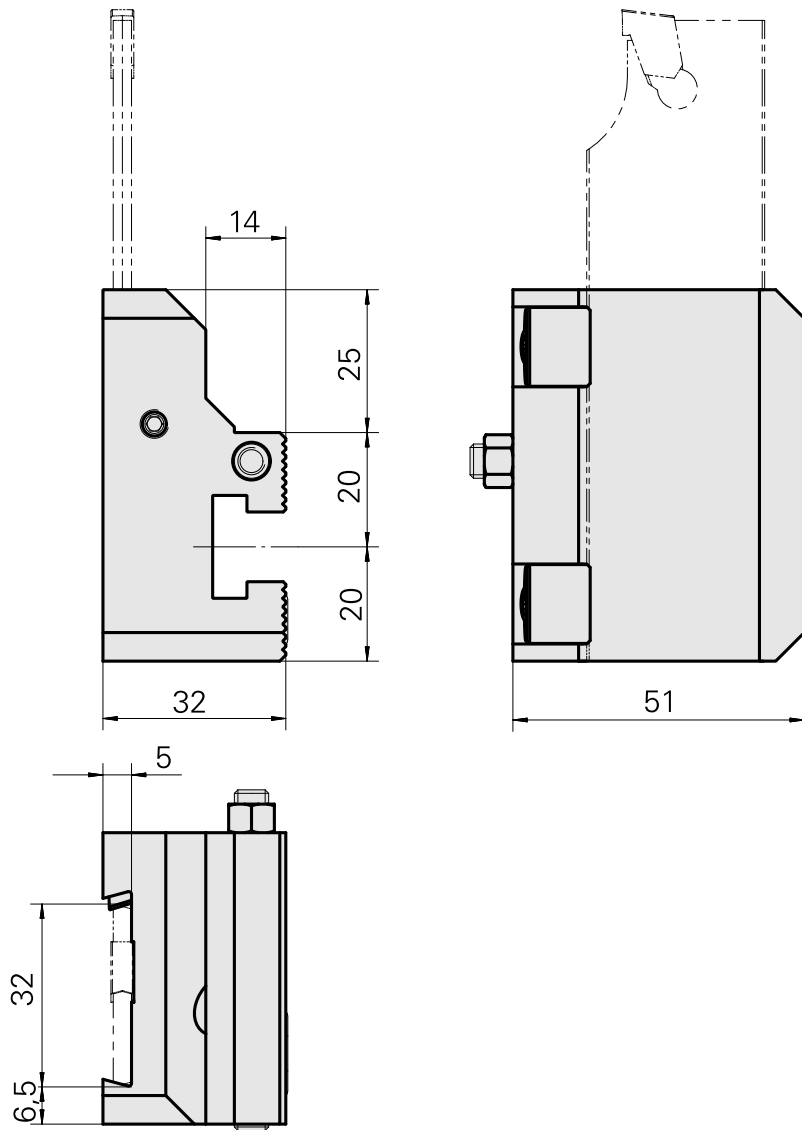

## Pièce support plong/fonçage Trapèze 32x5, réglable dans le sens vertical

### Données techniques

Entraînement	non entraîné
Arrosage	central et extérieur
Pression	20 bar
Attachement	Trapèze 32x5
X [mm]	45
Y [mm]	–
Z [mm]	32
Produits INDEX TRAUB	C100 • TNX65/42