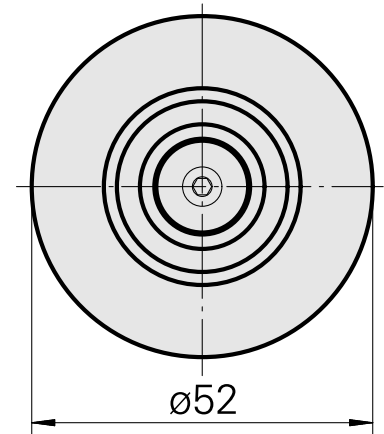

### Caratteristiche tecniche

**Categoria acces. portautensile**

WFB 32-20

**Attacco**

Espansione idraulica D14

**Accessorio per cambio rapido**

con att. espansione idraulica