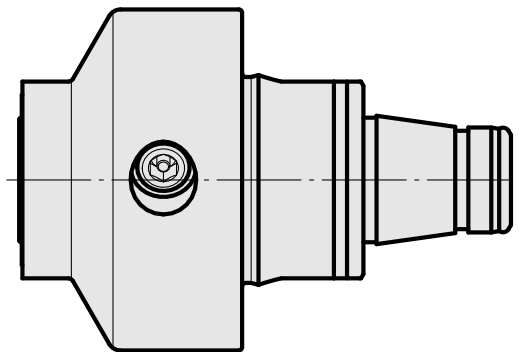

### Caratteristiche tecniche

**Categoria acces. portautensile**

WFB 32-20

**Attacco**

Espansione idraulica D14

**Accessorio per cambio rapido**

con att. espansione idraulica