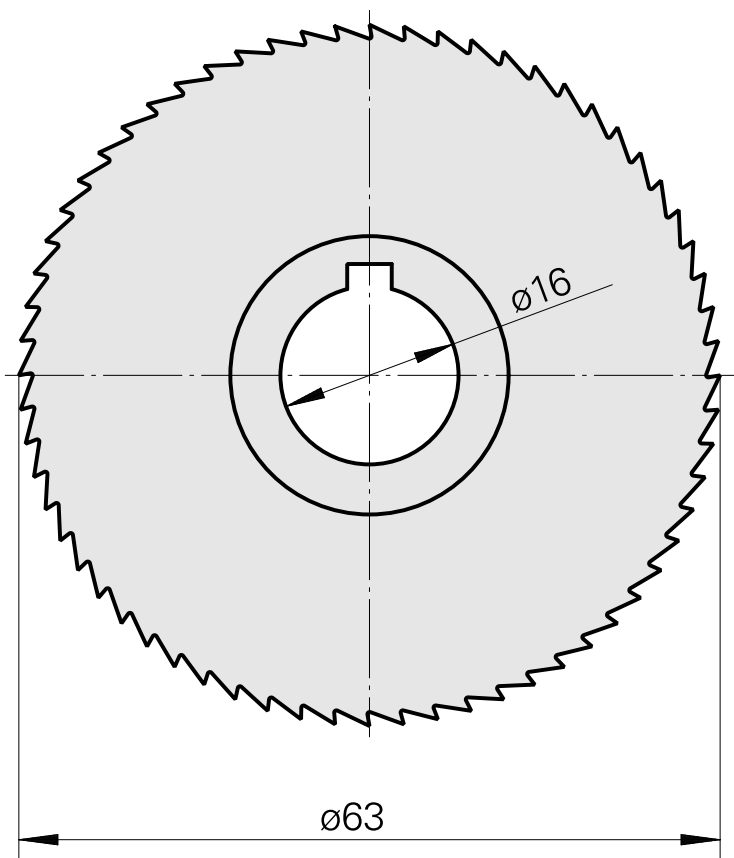

Saw blade, 锯片厚度 0.6 mm

技术特点

刀座附件类别
刀具夹具

锯片外径 63 mm
16mm

文件

没有针对此产品的任何下载