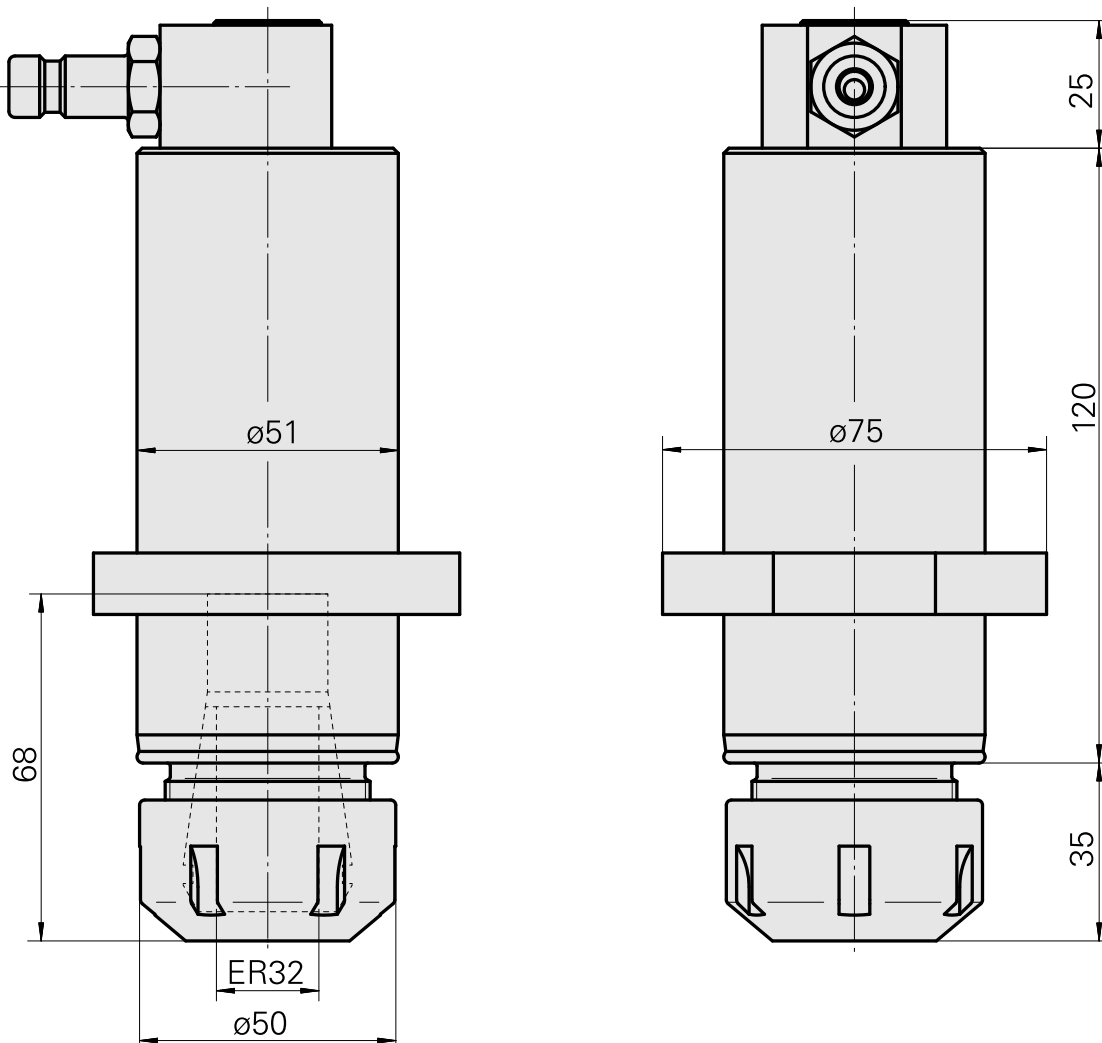

Porta-brocas ER32

Características técnicas

Acionamento	não acionado
Fixação MS	Trava de anel D51
Refrigeração	interno
Pressão (até)	80 bar
Recepção	ER32
X [mm]	-
Y [mm]	-
Z [mm]	-
Produtos INDEX TRAUB	MS32C • MS52C • MS32-6.2 • MS40-6 • MS40-8 • MS52-6.3 • MS32-6.3

Documentos

Não há downloads disponíveis para este produto

Acessórios

Necessário para operação

Chave

ID do produto : 10181051

ID anterior do produto : 490219.0321

PF Categoria de acessórios Ferramenta	Recepção ER32	Tipo de pinça de aperto ER 32	Fixação do tipo porca Rosca
Ferramenta para pinças Chaves de boca			

Acessórios opcionais

Tool holder accessories

Porca tensora

ID do produto : 10117729

ID anterior do produto : 901939.0321

PF Categoria de acessórios Garra	Recepção ER32	Tipo de pinça de aperto ER 32	Fixação do tipo porca Rosca
-------------------------------------	------------------	----------------------------------	--------------------------------

[Niple SP-006-1-WR013-11 Serie LP](#)

ID do produto : 10186287
ID anterior do produto : 474946.25
