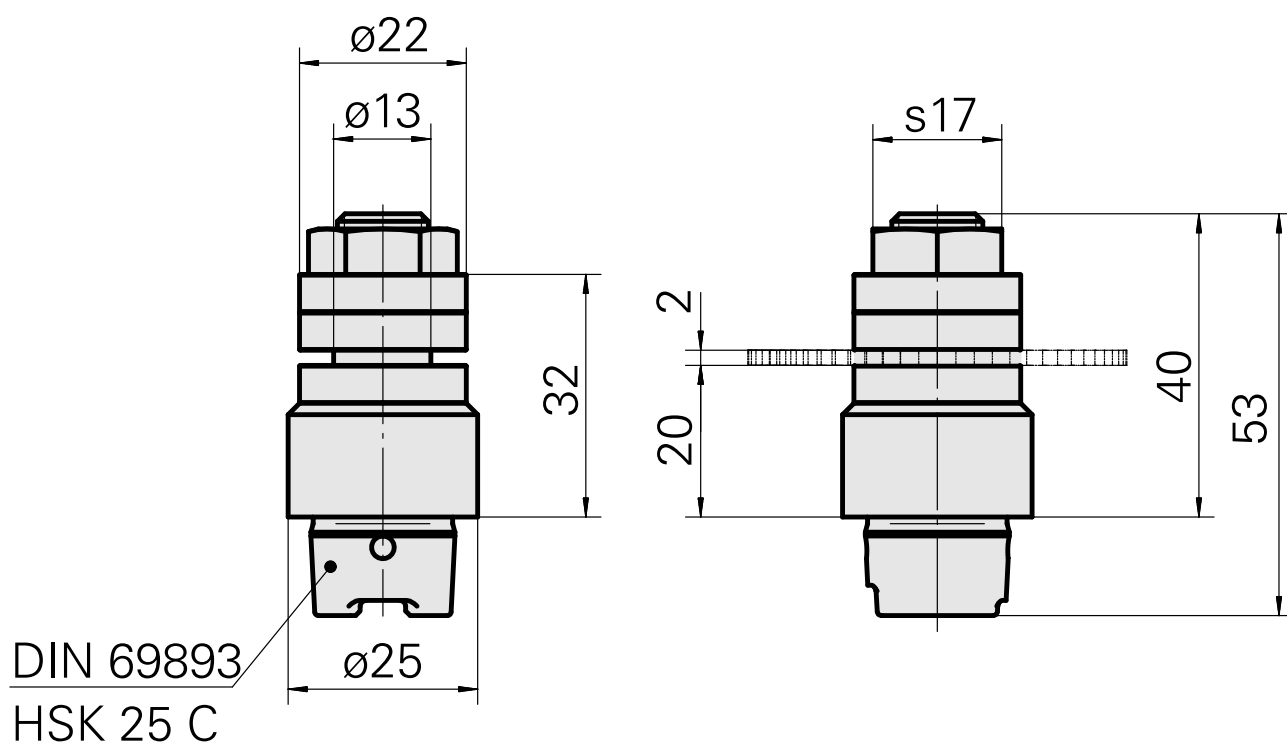

## Porte-fraise HSK 25 C Arbre porte- frais

### Données techniques

Queue HSK	HSK 25
Forme HSK	C
Attachement	Arbre porte- fraise D13
Arrosage	central
Pression	40 bar
X [mm]	20
Produits INDEX TRAUB	MS22-6 • MS22-8 • MS16-6