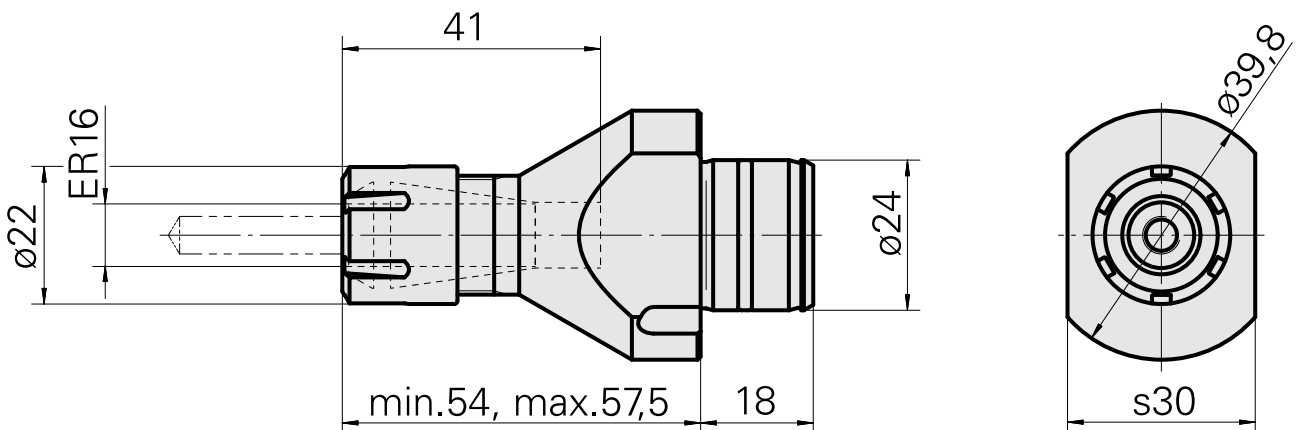

Gravação ER16

Características técnicas

Acionamento	não acionado
Refrigeração	interno
Recepção	ER16
Pressão (até)	80 bar
X [mm]	54
Y [mm]	-
Z [mm]	-
Produtos INDEX TRAUB	ABC65 • TNK42/65 • TNL18 • TNL20 • TNL32-11 • TNL32 • TNL32-11 compact • TNL20-11 • TNL32 compact • TNK40.2-10 • TNK40.2-8 • TNL20.2

Documentos

Não há downloads disponíveis para este produto

Acessórios

Necessário para operação

Chave

ID do produto : 10621809

ID anterior do produto : 490219.2161

PF Categoria de acessórios Ferramenta	Recepção ER16	Tipo de pinça de aperto ER 16	Fixação do tipo porca Rosca com diâmetro reduzido
Ferramenta para pinças Chaves de boca			

Acessórios opcionais

Tool holder accessories

Porca tensora

ID do produto : 10178506

ID anterior do produto : 901939.6161

PF Categoria de acessórios Garra	Recepção ER16	Tipo de pinça de aperto ER 16	Fixação do tipo porca Rosca com diâmetro reduzido
-------------------------------------	------------------	----------------------------------	---

Porca tensora, para alimentação de fluido de corte interna

ID do produto : 10888980

ID anterior do produto : W9990347

PF Categoria de acessórios Garra	Recepção ER16	Tipo de pinça de aperto ER 16	Fixação do tipo porca Rosca com diâmetro reduzido
-------------------------------------	------------------	----------------------------------	---