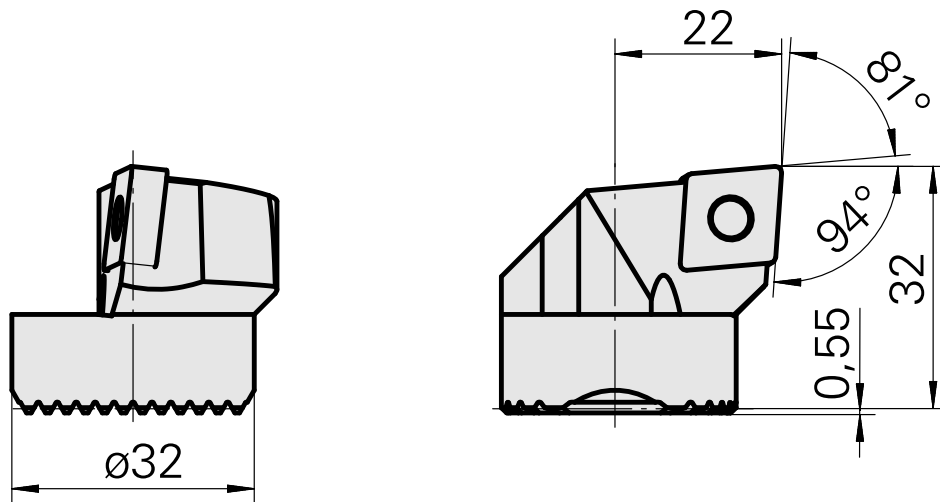

Ausdrehkopf

Technische Daten

Aufnahme	für CN.. 1204..
Kühlung	innen
Druck	50 bar
X [mm]	32
Z [mm]	22
Produkte INDEX TRAUB	G220.3 • G220 • R200 • TNX65/42 • TNX220.3

Dokumente

Für dieses Produkt sind keine Downloads vorhanden

Zubehör

Optionales Zubehör

weiteres Zubehör

[Spannsatz 315003](#)

Artikel-Id : 10919485

frühere Artikel-Id : W00014.0016
