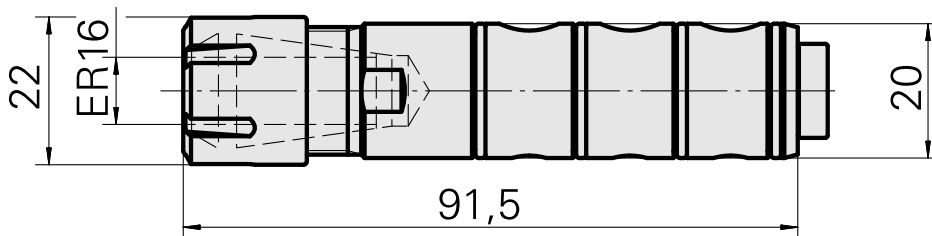

Attachement ER16

Données techniques

Entraînement	non entraîné
Arrosage	central
Attachement	ER16
Pression	80 bar
X [mm]	-
Y [mm]	-
Z [mm]	-
Produits INDEX TRAUB	TNL18 • TNL20 • TNL32-11 • TNL32 • TNL32-11 compact • TNL20-11 • TNL32 compact • TNK40.2-10 • TNK40.2-8 • TNL20.2

Écrou de serrage, pour l'alimentation interne du liquide de coupe

ID produit : 10888980

Ancienne ID produit : W9990347

Catégorie d'accessoires PO Écrou de serrage	Attachement ER16	Type de pince de bridage ER 16	Type d'écrous de serrage Filet inter à diamètre réduit
------------------------------------------------	---------------------	-----------------------------------	-----------------------------------------------------------