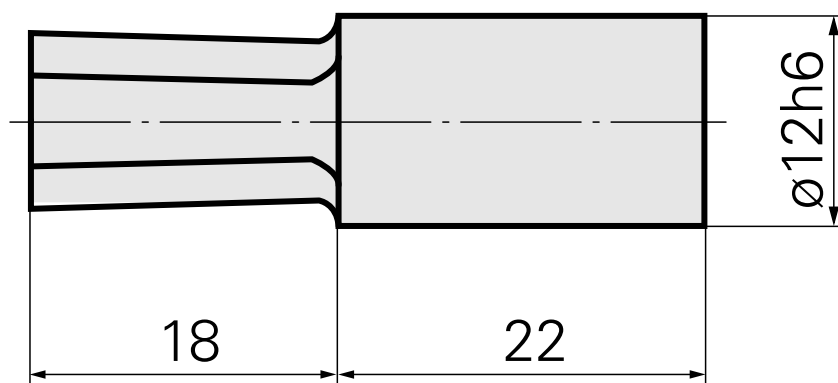

Outil de brochage SW17 mm

Données techniques

Catégorie d'accessoires PO	Outil de brochage
Attachement	SW17 mm
Logement d'outils	12mm

Documents

Aucun téléchargement n'est disponible pour ce produit