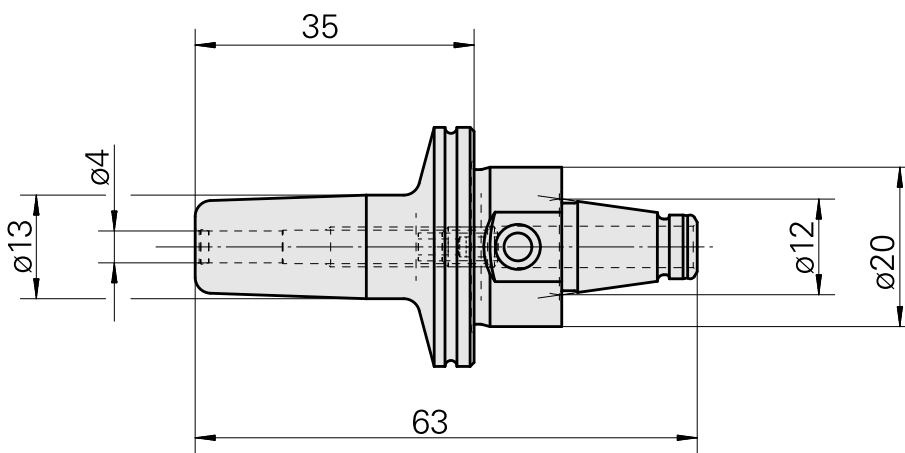

## WFB 20-12 Schrumpfaufnahme D4

### Technische Daten

WZH Zubehörkategorie

WFB 20-12

Aufnahme

Schrumpfaufnahme D4

Schnellwechseleinsätze

Schrumpfaufnahme

## Zubehör

Optionales Zubehör

**weiteres Zubehör**

[Stellschraube W&F M 5x10](#)

Artikel-Id : 10674886  
frühere Artikel-Id : 326793

---