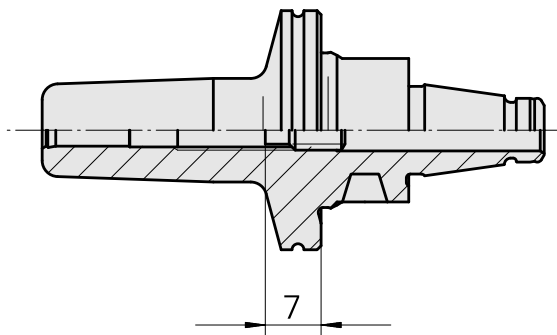

### Technische Daten

WZH Zubehörkategorie

WFB 20-12

Aufnahme

Schrumpfaufnahme D4

Schnellwechseleinsätze

Schrumpfaufnahme