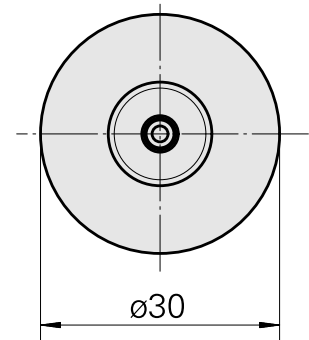

### Technische Daten

WZH Zubehörkategorie

WFB 20-12

Aufnahme

Schrumpfaufnahme D4

Schnellwechseleinsätze

Schrumpfaufnahme