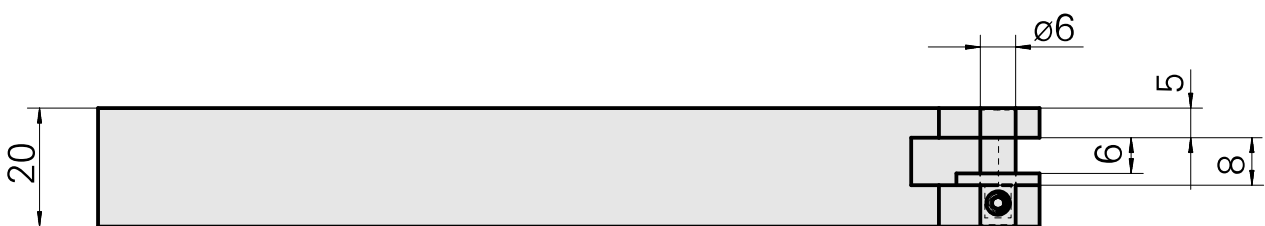

## Inserto, para 1 recartilhador

### Características técnicas

PF Categoria de acessórios

Suporte de ferram. recartilha

Recepção

Quadrado 20x20