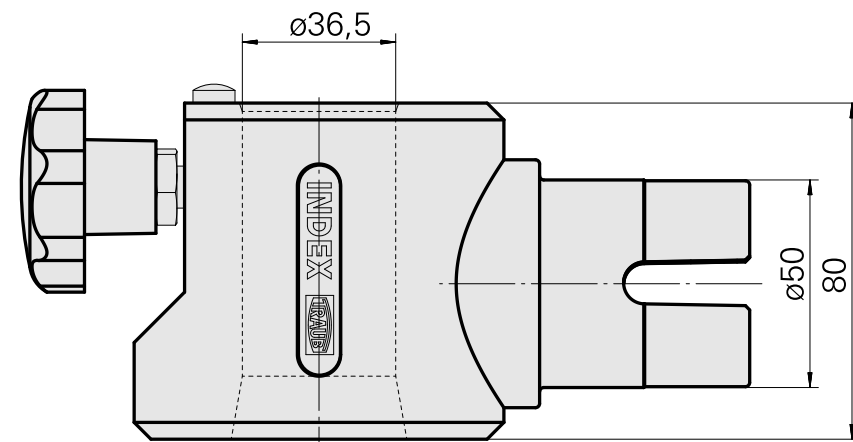

Adapter Montagehilfe Schaft 36

Technische Daten

WZH Zubehörkategorie

Adapter Montagehilfe

Werkzeugaufnahme

Schaft 36

Dokumente

Für dieses Produkt sind keine Downloads vorhanden