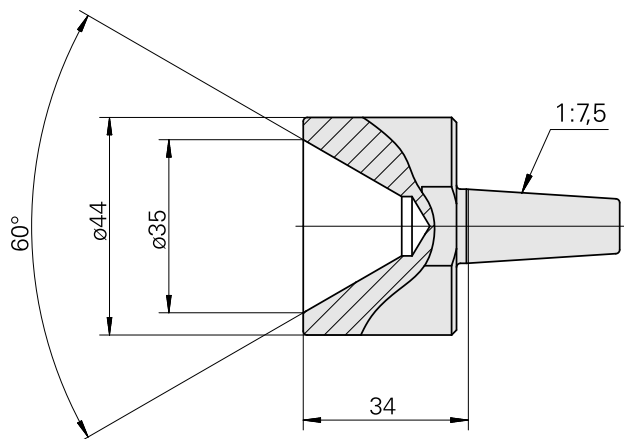

Zentrierspitze, Zentrum 60°

Technische Daten

WZH Zubehörkategorie

Zentrierspitze, universal

Aufnahme

D15,14/Kegel 1:7,5

Dokumente

Für dieses Produkt sind keine Downloads vorhanden