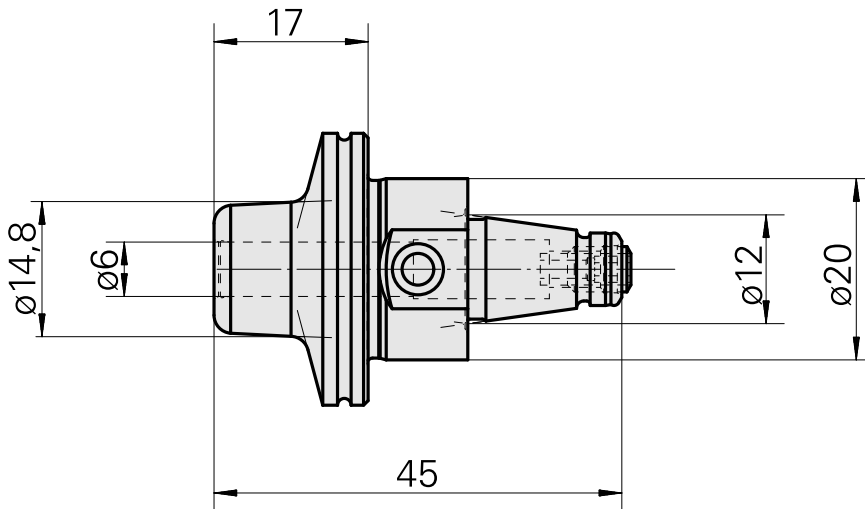

WFB 20-12 Schrumpfaufnahme D6, 2-teilige Ausführung

Technische Daten

WZH Zubehörkategorie

WFB 20-12

Aufnahme

Schrumpfaufnahme D6

Schnellwechseleinsätze

Schrumpfaufnahme

Dokumente

Für dieses Produkt sind keine Downloads vorhanden

Zubehör

Optionales Zubehör

weiteres Zubehör

[Stellschraube W&F M 5x10](#)

Artikel-Id : 10674886

frühere Artikel-Id : 326793
