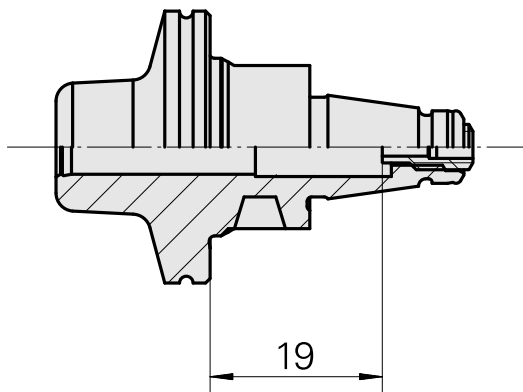

WFB 20-12 Schrumpfaufnahme D6, 2-teilige Ausführung

Technische Daten

WZH Zubehörkategorie

WFB 20-12

Aufnahme

Schrumpfaufnahme D6

Schnellwechseleinsätze

Schrumpfaufnahme

Dokumente

Für dieses Produkt sind keine Downloads vorhanden

Zubehör

Optionales Zubehör

weiteres Zubehör

[Stellschraube W&F M 5x10](#)

Artikel-Id : 10674886

frühere Artikel-Id : 326793
