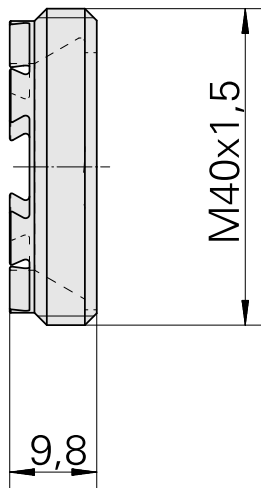

## Spannmutter ERAX32 M40x1,5

### Technische Daten

WZH Zubehörkategorie	Spannmutter
Aufnahme	ER32
Spannzangentyp	ER32
Spannmuttertyp	Außengewinde