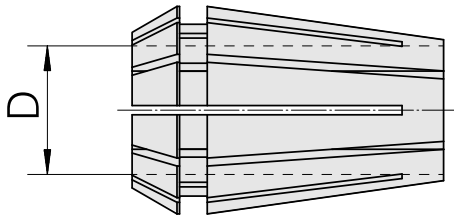

ER-夹头 ER 20 3-4mm

技术特点

刀座附件类别
夹具
刀具夹具
夹头型号

ER-夹头
ER20
3-4mm
ER 20

文件

没有针对此产品的任何下载