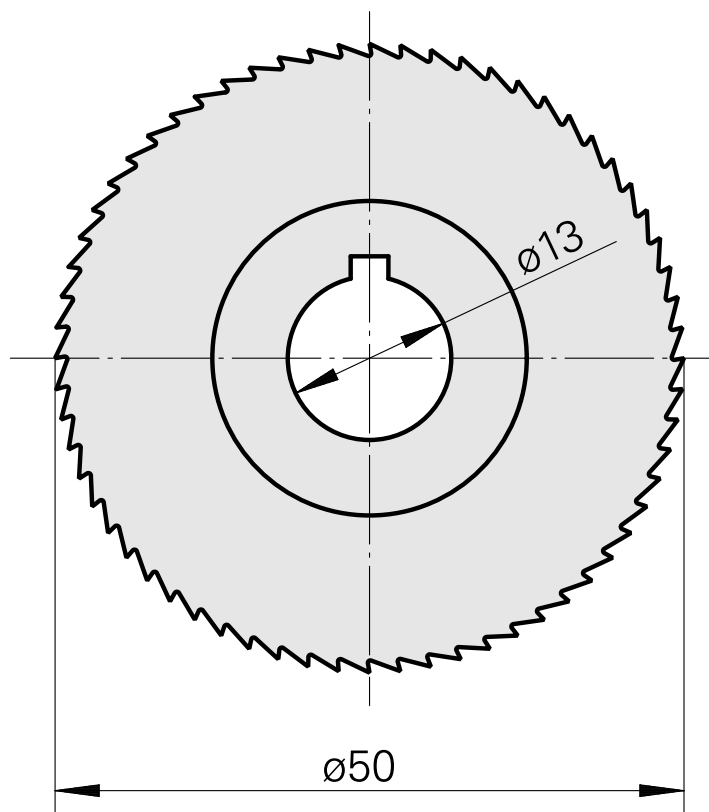

## Nastro da sega, larghezza lama sega circolare 2 mm

### Caratteristiche tecniche

Categoria acces. portautensile	Lama sega circolare d50
Attacco per utensile	13mm