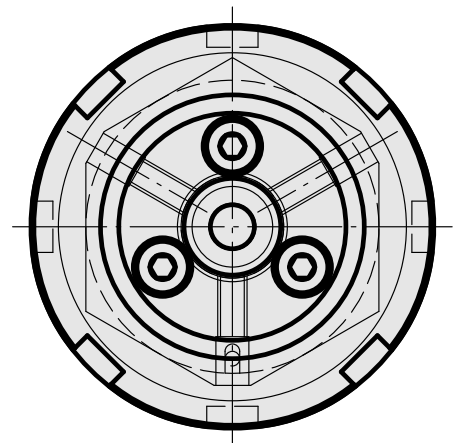

Aufsatz f Aussenraumwerkzeug D40

Technische Daten

Für dieses Produkt sind aktuell keine zusätzlichen technischen Merkmale hinterlegt

Dokumente

Für dieses Produkt sind keine Downloads vorhanden