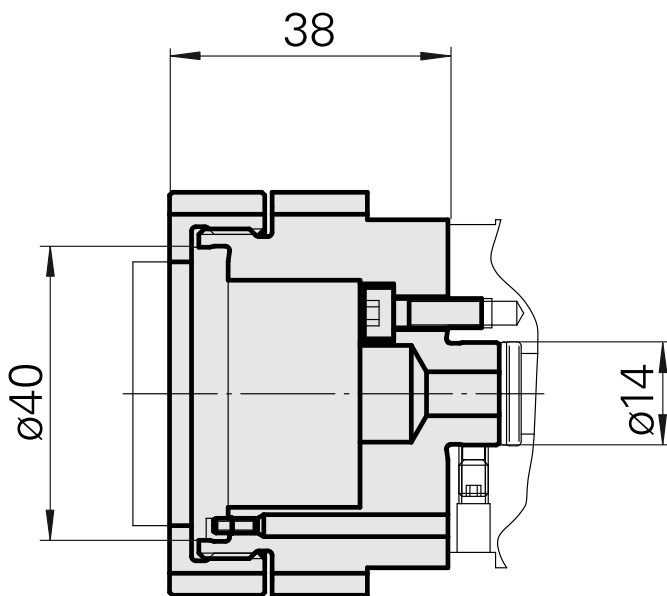

Aufsatz f Aussenraumwerkzeug D40

Technische Daten

Für dieses Produkt sind aktuell keine zusätzlichen technischen Merkmale hinterlegt

Dokumente

Für dieses Produkt sind keine Downloads vorhanden