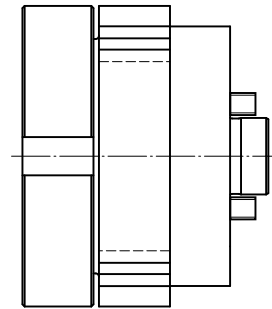

Aufsatz f Aussenraumwerkzeug D40

Technische Daten

Für dieses Produkt sind aktuell keine zusätzlichen technischen Merkmale hinterlegt

Dokumente

Für dieses Produkt sind keine Downloads vorhanden