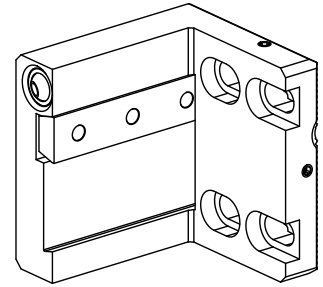

Stechhaltestück Trapez 26x5, horizontal einstellbar

Technische Daten

| | |
|----------------------|-------------------|
| Antrieb | nicht angetrieben |
| Kühlung | außen |
| Druck | 40 bar |
| Aufnahme | Trapez 26x5 |
| X [mm] | 56 |
| Y [mm] | - |
| Z [mm] | 15 |
| Produkte INDEX TRAUB | C100 |