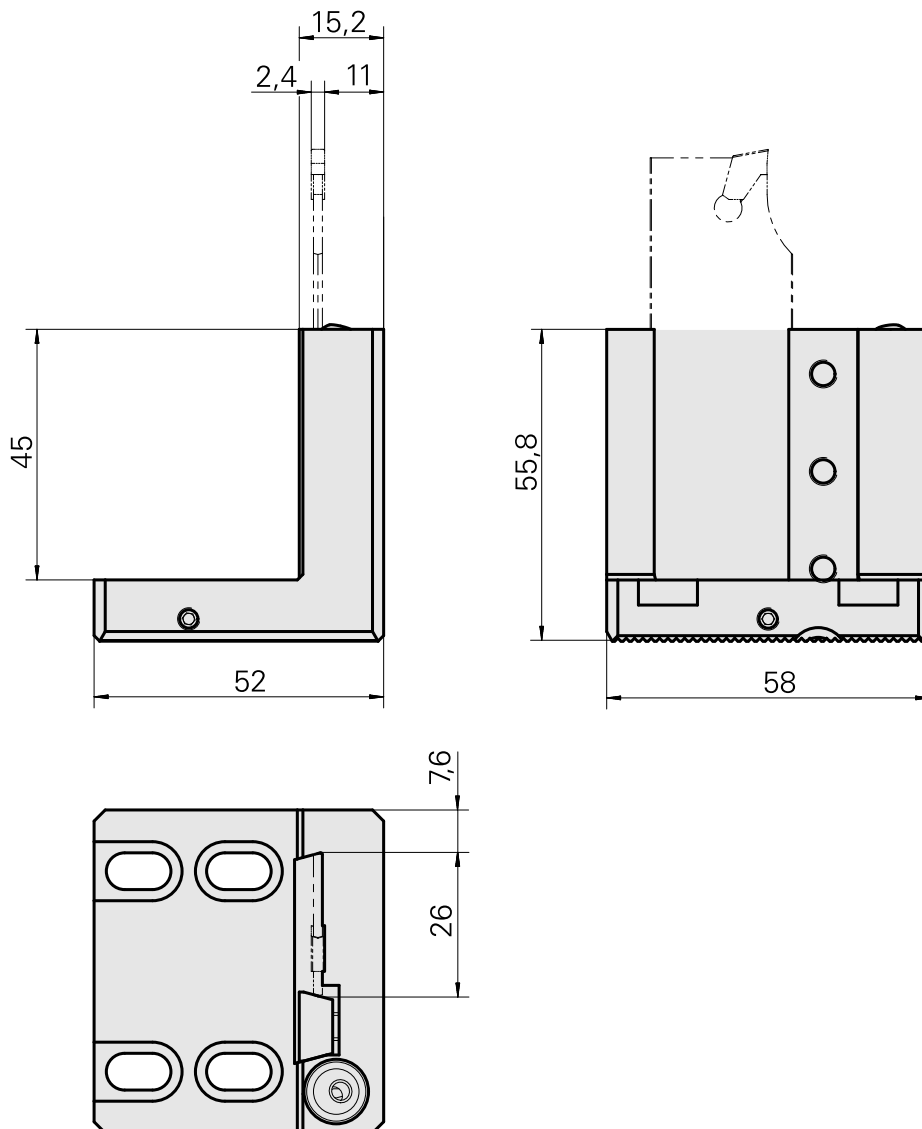

Stechhaltestück Trapez 26x5, horizontal einstellbar

Technische Daten

| | |
|----------------------|-------------------|
| Antrieb | nicht angetrieben |
| Kühlung | außen |
| Druck | 40 bar |
| Aufnahme | Trapez 26x5 |
| X [mm] | 56 |
| Y [mm] | - |
| Z [mm] | 15 |
| Produkte INDEX TRAUB | C100 |

Dokumente

Für dieses Produkt sind keine Downloads vorhanden

Zubehör

Optionales Zubehör

weiteres Zubehör

[Kugelspritzdüse d10 M4 10D/M4](#)

Artikel-Id : 10679818

frühere Artikel-Id : 474550.0081
