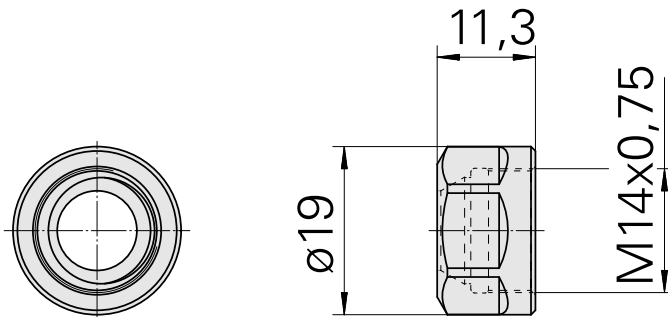

### Technische Daten

WZH Zubehörkategorie

Spannmutter

Aufnahme

ER11

Spannzangentyp

ER11

Spannmuttertyp

Innengewinde