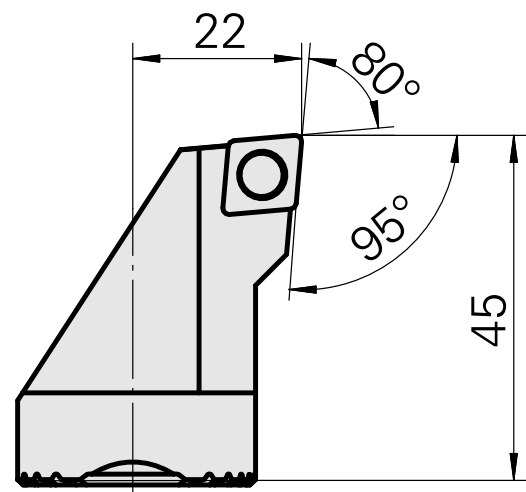

Ausdrehkopf

Technische Daten

Aufnahme

für CC.. 09T3..

Kühlung

innen

Druck

50 bar

X [mm]

45

Z [mm]

22

Produkte INDEX TRAUB

G220.3 • G220 • R200 • TNX65/42 •
TNX220.3

Dokumente

Für dieses Produkt sind keine Downloads vorhanden