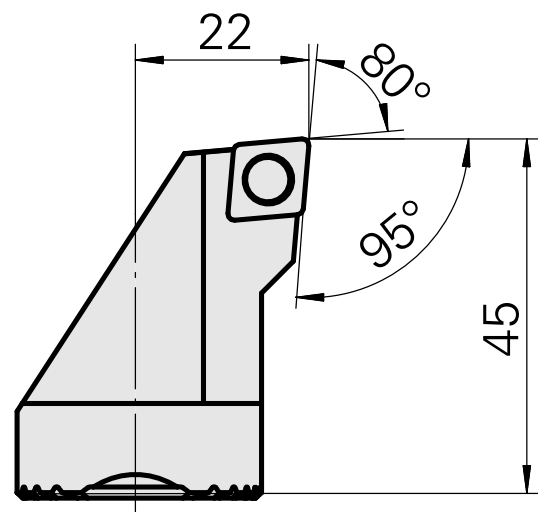

Testa per alesare per CC.. 09T3..

Caratteristiche tecniche

Attacco	per CC.. 09T3..
Raffreddamento	interno
Pressione	50 bar
X [mm]	45
Z [mm]	22
Prodotti INDEX TRAUB	G220.3 • R200 • TNX65/42 • TNX220.3

Documenti

Non sono disponibili download per questo prodotto

Accessori

Accessori opzionali

Altri accessori

[Vite svasata Wohlhaupter Nr. 115673](#)

Id prodotto : 10587078

Id prodotto precedente : W00013.0026
