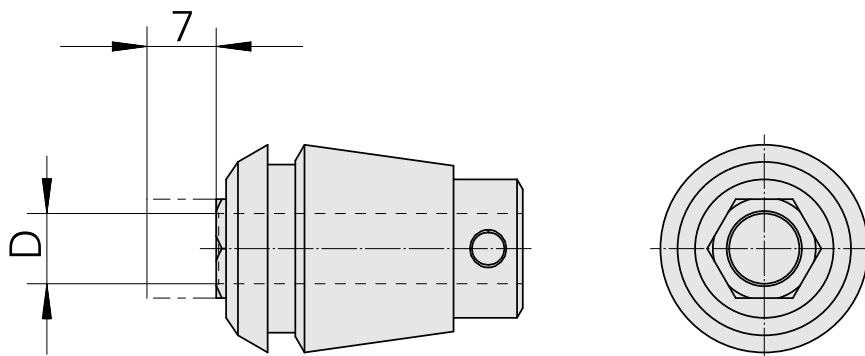

## ER-Gewindebohrspannzange ET1-20 6mm

### Technische Daten

<b>WZH Zubehörkategorie</b>	ER-Gewindebohrspannzange
<b>Aufnahme</b>	ER20
<b>Werkzeugaufnahme</b>	6mm
<b>Spannzangentyp</b>	ET1-20