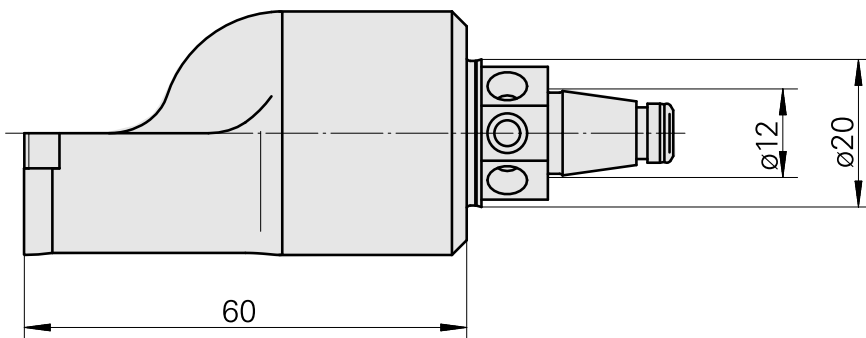

WFB 20-12 para DC.. 11T3.., direita, sem ranhura da pinça

Características técnicas

PF Categoria de acessórios

WFB 20-12

Recepção

para DC.. 11T3..

Inserções de troca rápida

para suporte de ferra. tornear