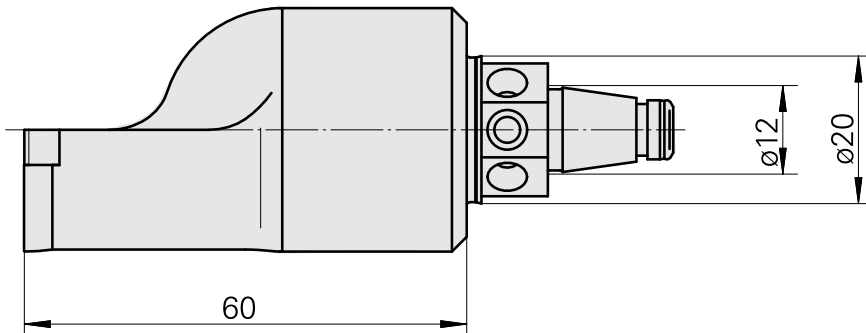

WFB 20-12 pour DC.. 11T3.., droit, sans rainure de préhenseur

Données techniques

Catégorie d'accessoires PO

WFB 20-12

Attachement

pour DC.. 11T3..

Inserts à changement rapide

PO de tournage