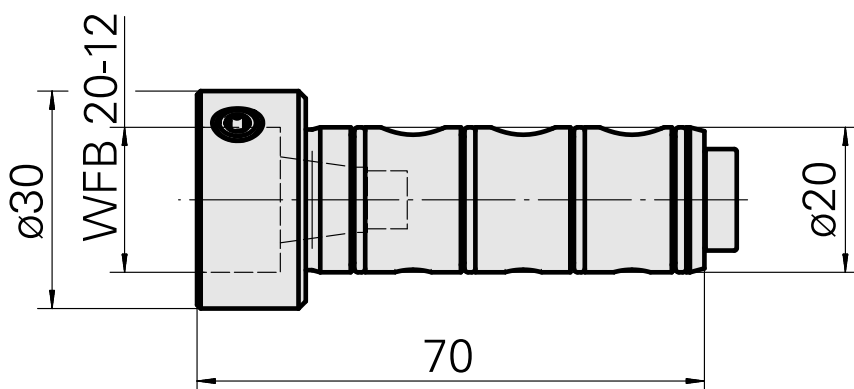

Gravação WFB 20-12

Características técnicas

Acionamento	não acionado
Refrigeração	interno
Recepção	WFB 20-12
Pressão (até)	80 bar
X [mm]	-
Y [mm]	-
Z [mm]	-
Produtos INDEX TRAUB	TNL18 • TNL20 • TNL32-11 • TNL32 • TNL32-11 compact • TNL20-11 • TNL32 compact • TNK40.2-10 • TNK40.2-8 • TNL20.2