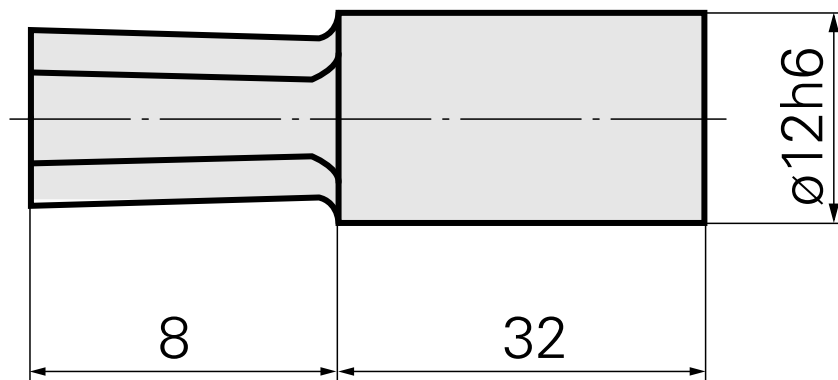

Räumdorn SW2,5 mm

Technische Daten

WZH Zubehörkategorie	Räumdorn
Aufnahme	SW2,5 mm
Werkzeugaufnahme	12mm

Dokumente

Für dieses Produkt sind keine Downloads vorhanden