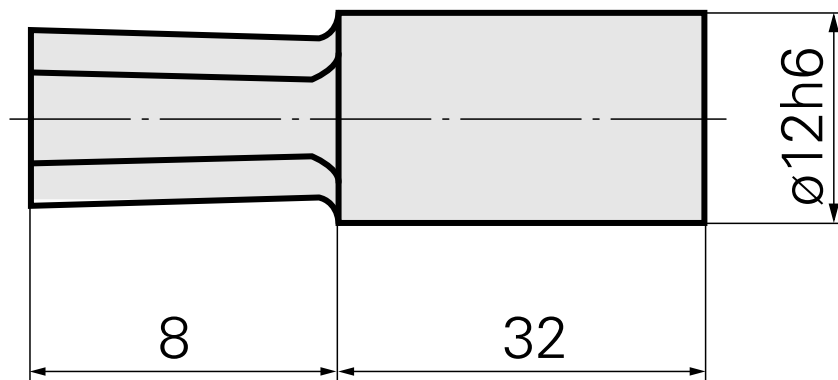

Outil de brochage SW2,5 mm

Données techniques

Catégorie d'accessoires PO	Outil de brochage
Attachement	SW2,5 mm
Logement d'outils	12mm

Documents

Aucun téléchargement n'est disponible pour ce produit