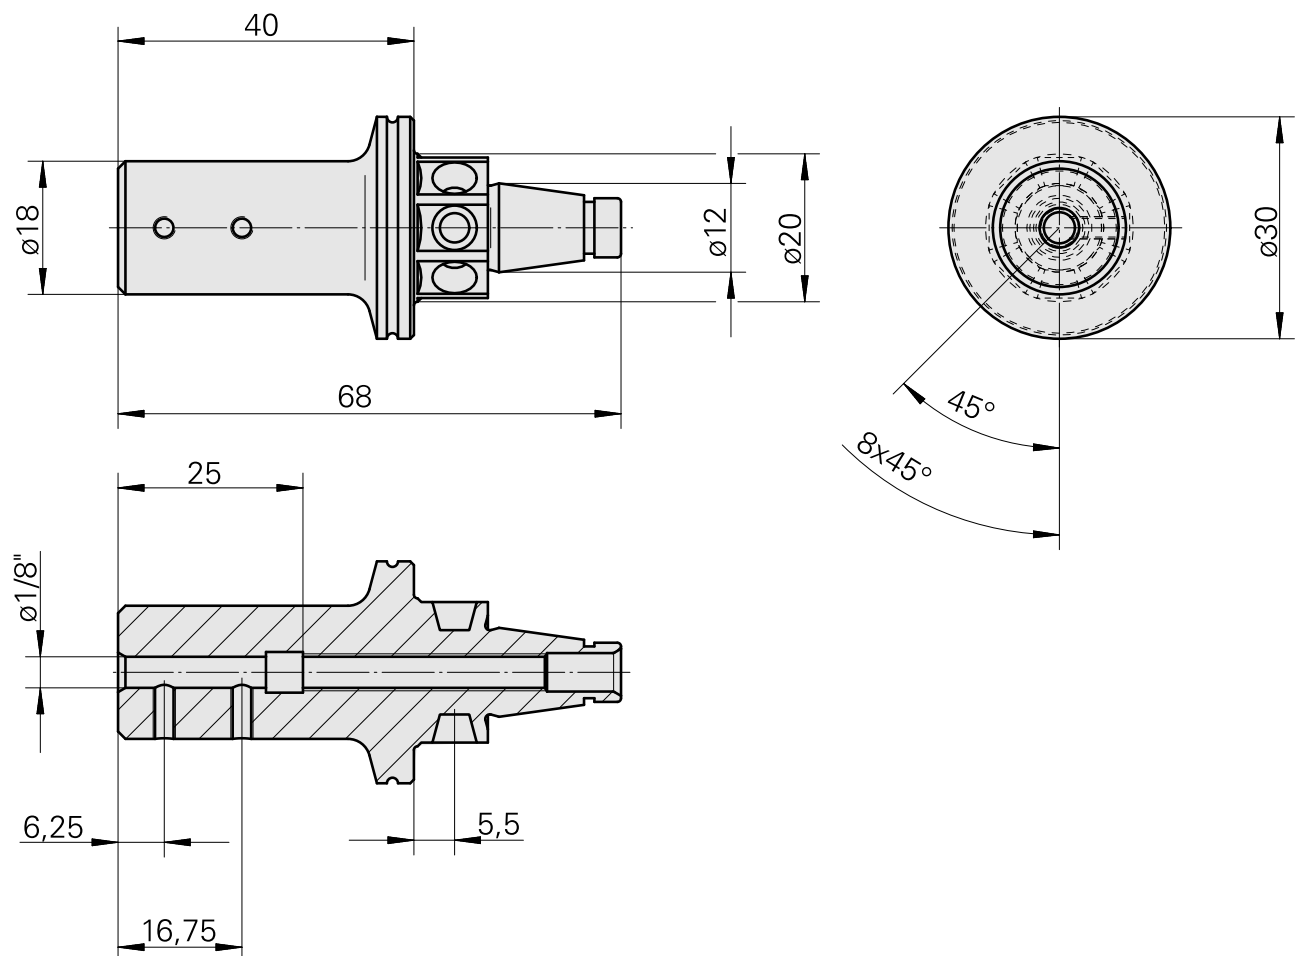

### Características técnicas

PF Categoria de acessórios

WFB 20-12

Recepção

D1/8"

Inserções de troca rápida

para sup. de ferra. perfuração

#### [Parafuso de ajuste M 5x15](#)

ID do produto : 10491071

ID anterior do produto : 326794

---