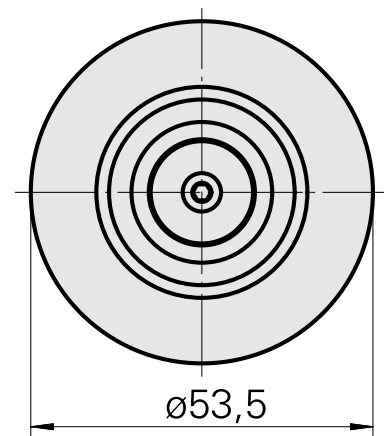

WFB 32-20 Hydrodehn D16

Technische Daten

WZH Zubehörkategorie

WFB 32-20

Aufnahme

Hydrodehn D16

Schnellwechseleinsätze

Hydrodehnaufnahme