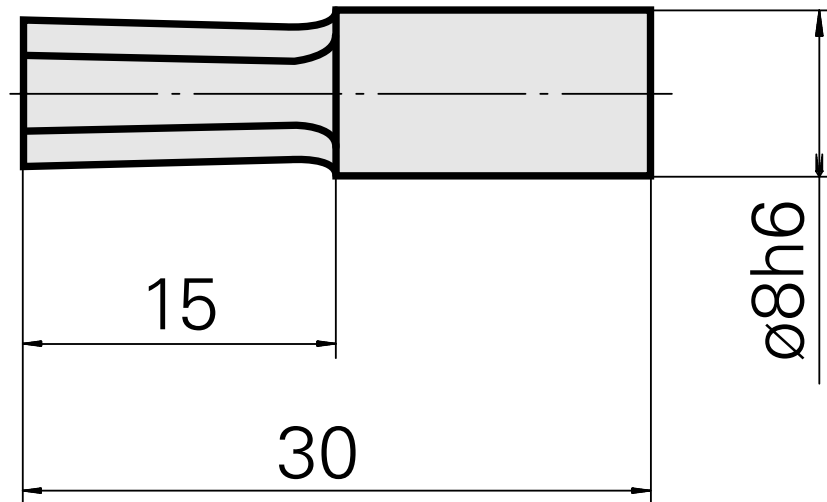

Mandril de evacuação SW5 mm

Características técnicas

PF Categoria de acessórios	Mandril de evacuação
Recepção	SW5 mm
Alojamento de ferramenta	8mm

Documentos

Não há downloads disponíveis para este produto