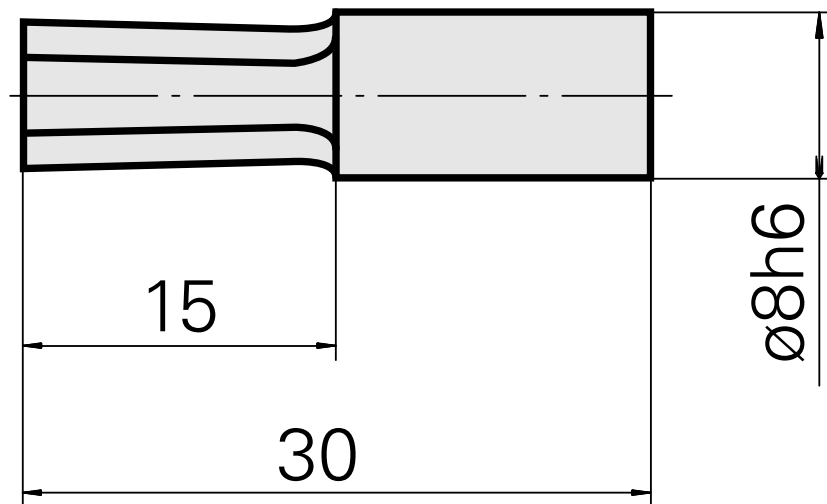

## Räumdorn SW5 mm

### Technische Daten

WZH Zubehörkategorie	Räumdorn
Aufnahme	SW5 mm
Werkzeugaufnahme	8mm