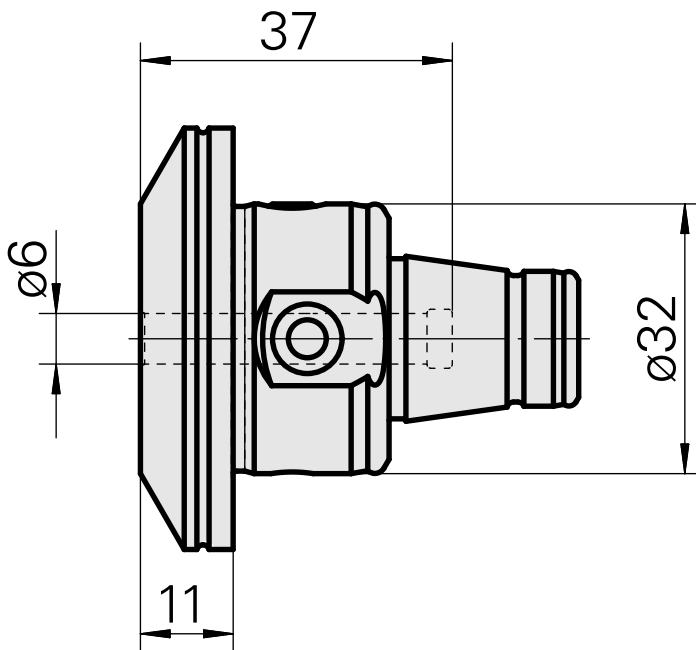

WFB 32-20 D6

Características técnicas

PF Categoria de acessórios	WFB 32-20
Recepção	D6
Inserções de troca rápida	alojamento Weldon

Documentos

Não há downloads disponíveis para este produto