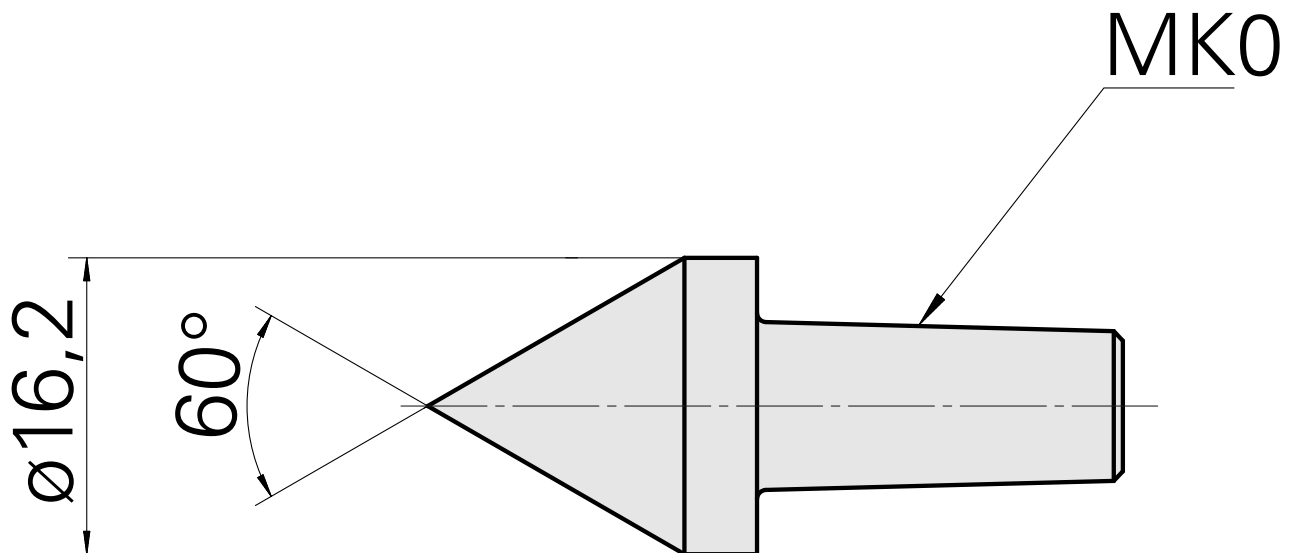

Zentrierspitze, 60° D16,2 mm

Technische Daten

WZH Zubehörkategorie
Aufnahme

Zentrierspitze, universal
MK0