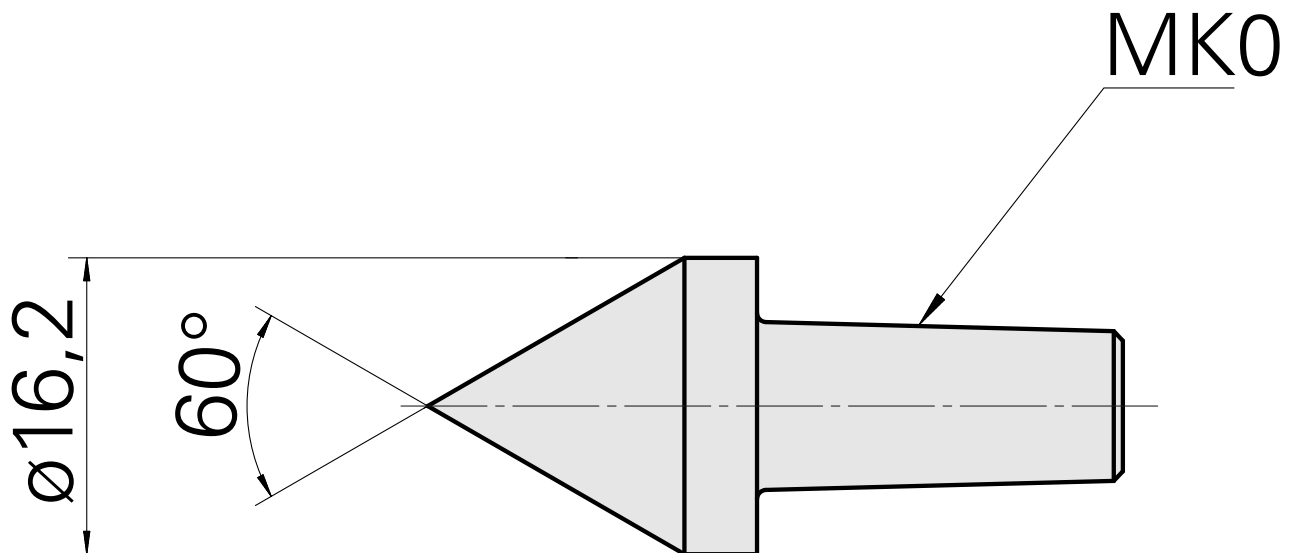

## Zentrierspitze, 60° D16,2 mm

### Technische Daten

WZH Zubehörkategorie  
Aufnahme

Zentrierspitze, universal  
MK0