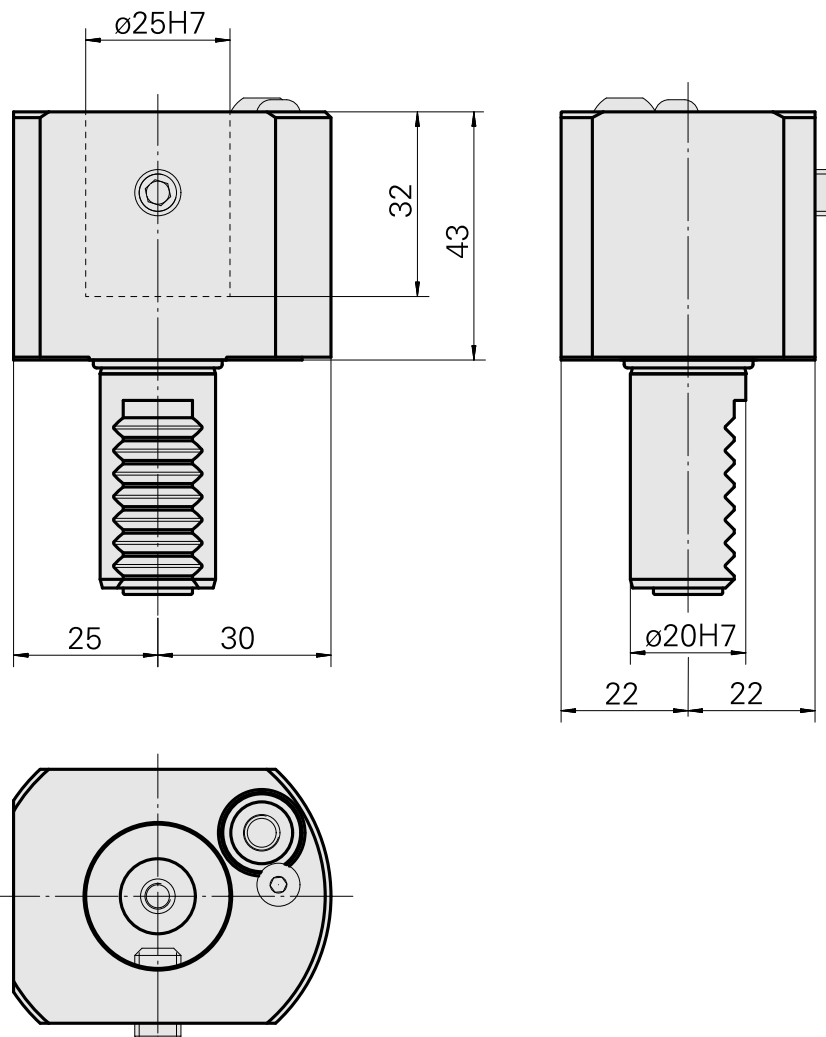

## Portapunte VDI 20 D25

### Caratteristiche tecniche

Gambo VDI	VDI 20
Azionamento	non azionato
Fissaggio VDI	nessuno
Raffreddamento	esterno
Pressione	20 bar
Attacco	D25
ruotabile di 180°	no
X [mm]	43
Y [mm]	-
Z [mm]	-