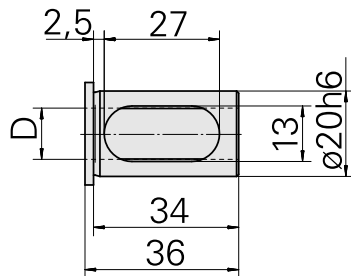

Bucha de montagem com anel D20/ 10mm

Características técnicas

PF Categoria de acessórios	Bucha de montagem com anel
Recepção	D20
Alojamento de ferramenta	10mm

Documentos

Não há downloads disponíveis para este produto