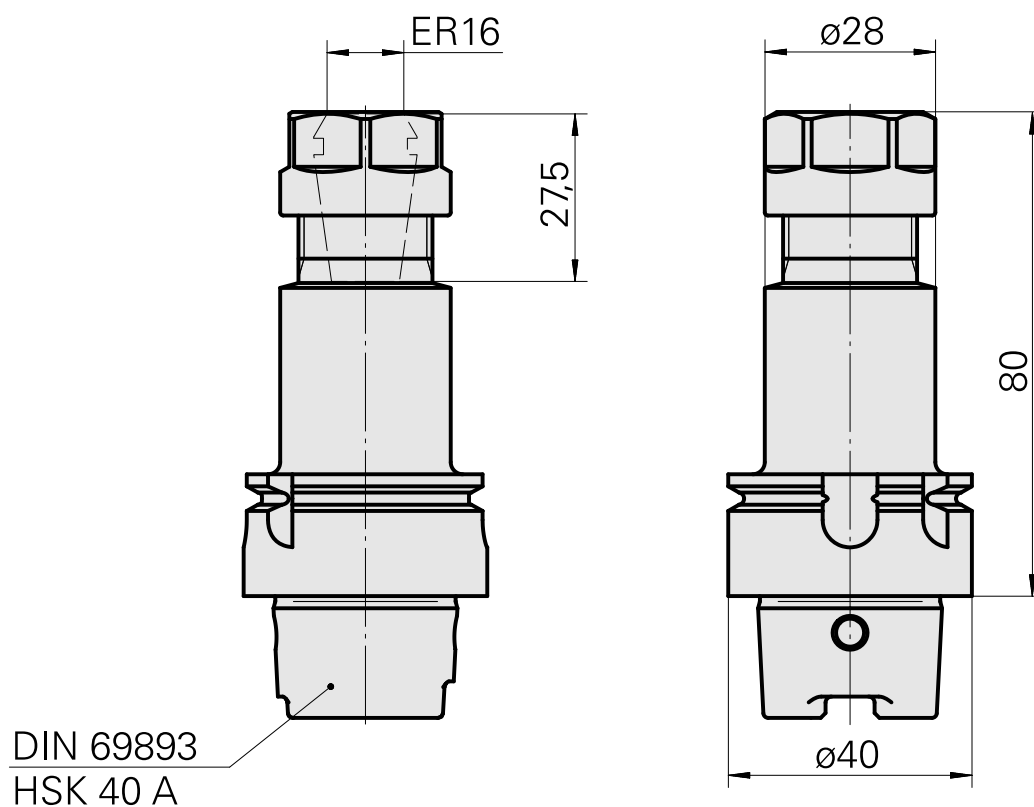

Porta-brocas HSK 40 A ER16

Características técnicas

Haste HSK	HSK 40
Forma HSK	A
Recepção	ER16
Refrigeração	interno
Pressão (até)	80 bar
X [mm]	80
Produtos INDEX TRAUB	G200.2 • R200 • TNX65/42 • G220.3 • TNX220.3

Documentos

Não há downloads disponíveis para este produto

Acessórios

Necessário para operação

Chave de encaixe

ID do produto : 10532354

ID anterior do produto : WS7400.0010

PF Categoria de acessórios Ferramenta para adaptador KSS	Recepção HSK 40 A/C
---	------------------------

Chave

ID do produto : 10966369

ID anterior do produto : 490219.0161

PF Categoria de acessórios Ferramenta	Recepção ER16	Tipo de pinça de aperto ER 16	Fixação do tipo porca Rosca
Ferramenta para pinças Chaves de boca			

Acessórios opcionais

Tool holder accessories

Porca tensora

ID do produto : 10378189

ID anterior do produto : 901939.01

PF Categoria de acessórios Garra	Recepção ER16	Tipo de pinça de aperto ER 16	Fixação do tipo porca Rosca
-------------------------------------	------------------	----------------------------------	--------------------------------