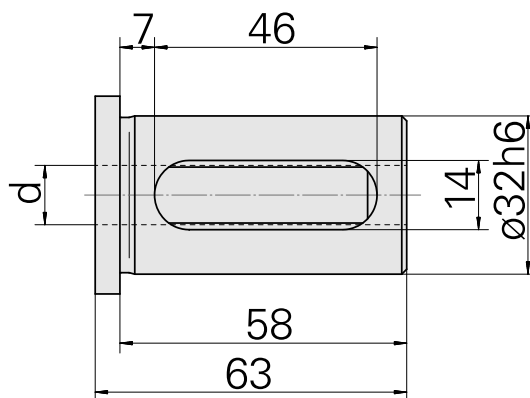

Bussola attacco con manicotto D32/ 16mm

Caratteristiche tecniche

Categoria acces. portautensile	Bussola attacco con manicotto
Attacco	D32
Attacco per utensile	16mm

Documenti

Non sono disponibili download per questo prodotto