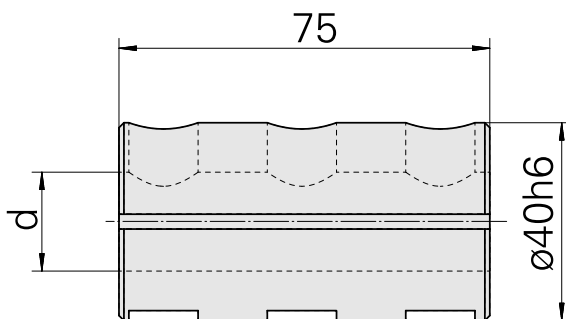

Bussola di attacco D40/ 16mm

Caratteristiche tecniche

Categoria acces. portautensile	Bussola di attacco
Attacco	D40
Attacco per utensile	16mm

Documenti

Non sono disponibili download per questo prodotto