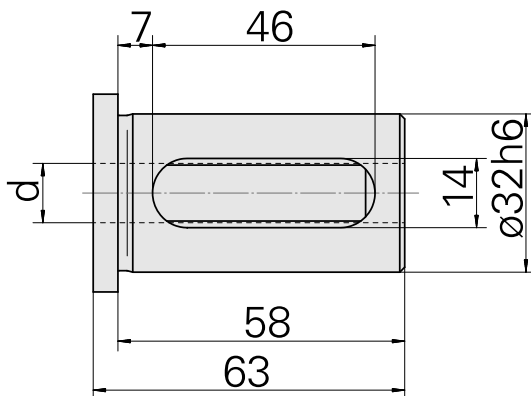

## Douille attachement colerette D32/ 8mm

### Données techniques

Catégorie d'accessoires PO	Douille attachement colerette
Attachement	D32
Logement d'outils	8mm