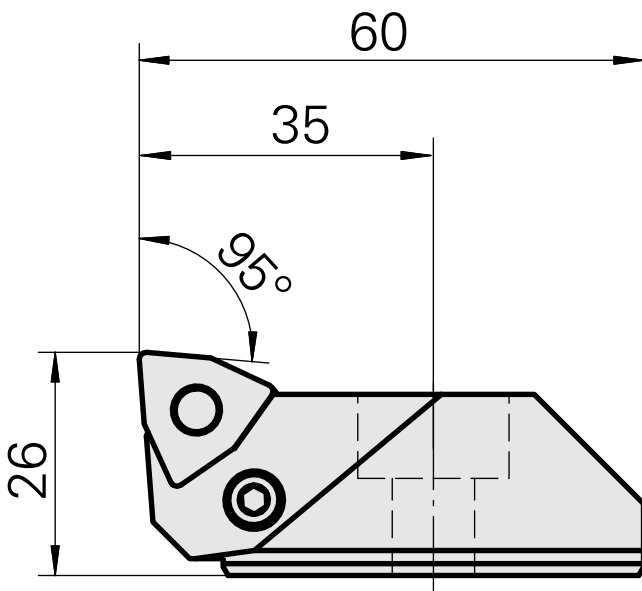

Ausdrehkopf

Technische Daten

Kühlung	innen
Druck	50 bar
X [mm]	26
Z [mm]	35
Produkte INDEX TRAUB	G420 • G520 • G320.2 • G220.3 • TNX220.3

Dokumente

Für dieses Produkt sind keine Downloads vorhanden